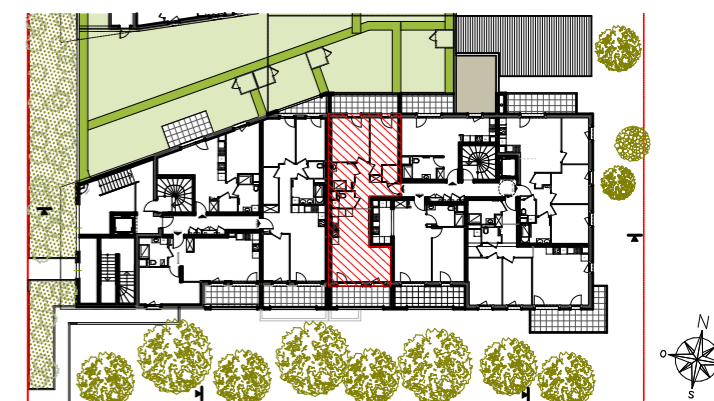

ELYO

11, Rue Mistral 67300 SCHILTIGHEIM

Lot	Type	Niveau	Bâtiment
104	T3	RDC	A

Surfaces

Local	Habitable
Séjour/Cuisine	26,41
Chambre 1	12,39
Chambre 2	10,67
Entrée	3,84
Dgt	4,82
Cellier	1,92
SDE	4,57
WC	2,32
	66,94 m
Terrasse 1	9,58
Terrasse 2	9,63
Jardin privatif	43,09
Abri de jardin	2,25

Echelle

drlwarchitectes

2, rue Adolphe Seyboth
 67000 Strasbourg

Les modifications sont susceptibles d'être apportées à ce plan en fonction des contraintes techniques ou réglementaires de la réalisation tant en ce qui concerne les dimensions libres que l'équipement. Les retombées, faux-plafonds, soffites, ainsi que l'emplacement des équipements sont figurés à titre indicatif. Les accès aux extérieurs (jardins, terrasses, balcons ou loggias) pourront présenter des différences de niveaux pour des raisons techniques.