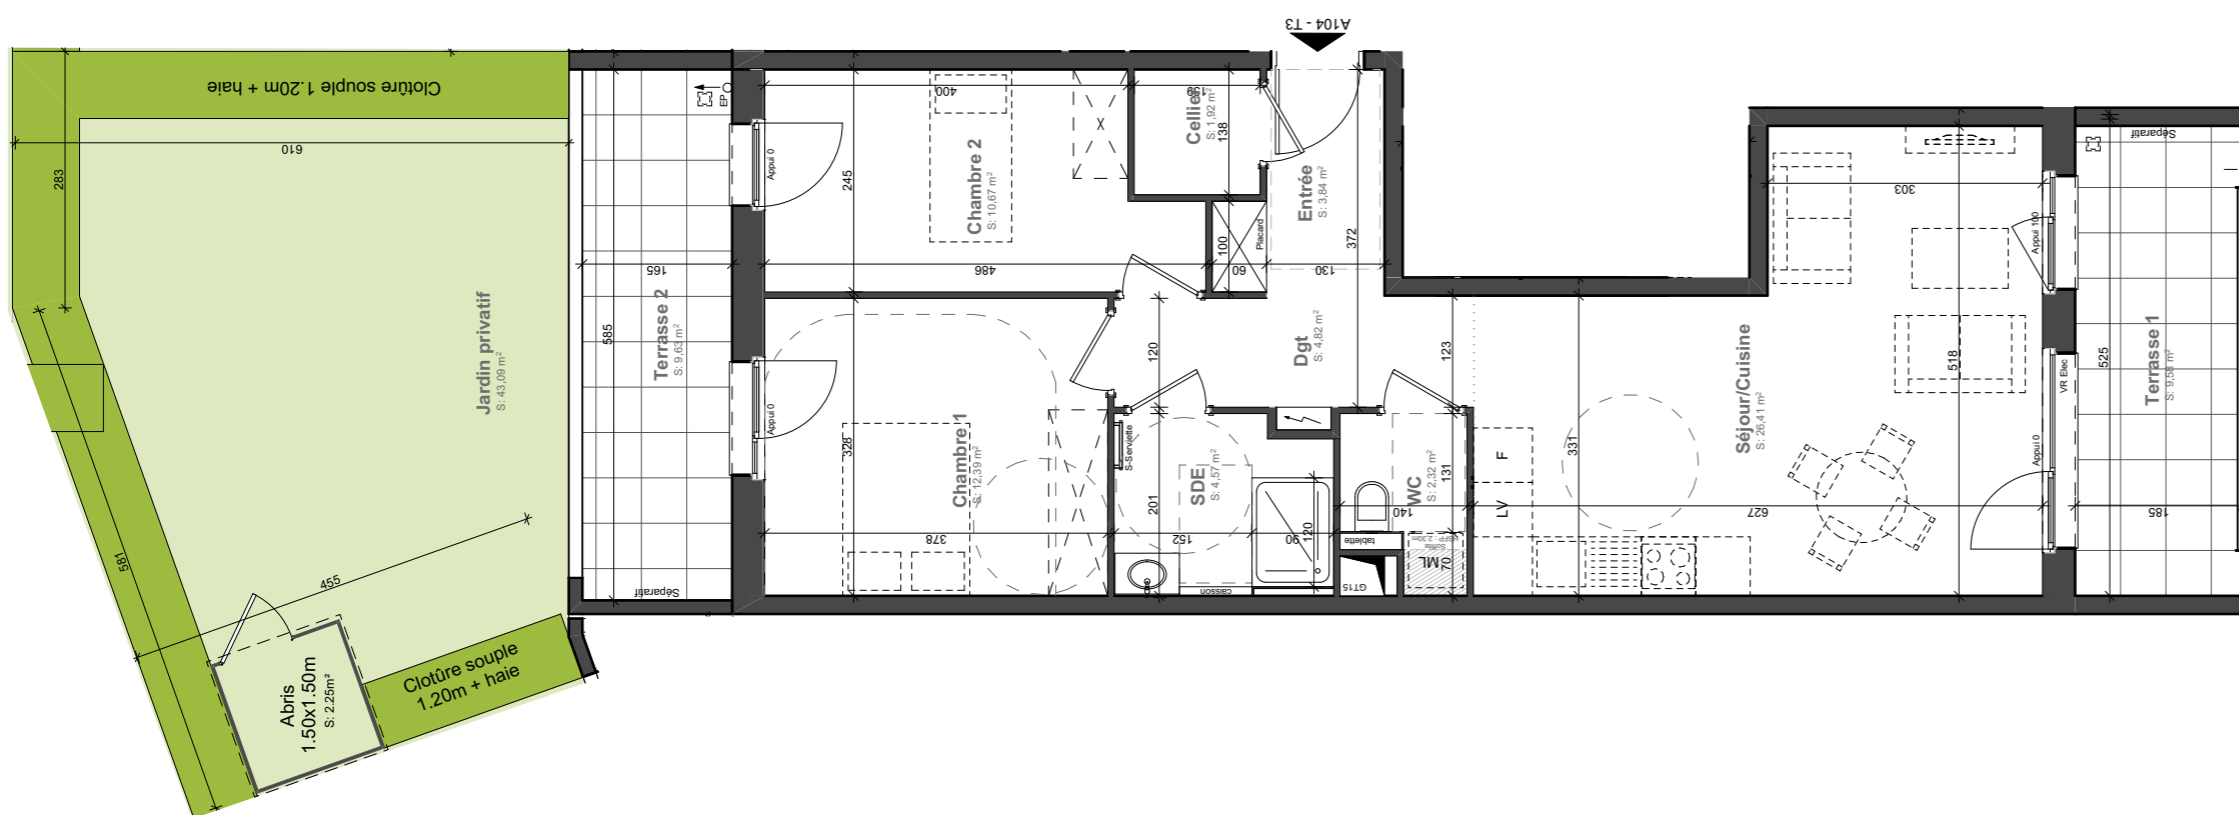

ELYO

11, Rue Mistral 67300 SCHILTIGHEIM

Lot	Type	Niveau	Bâtiment
104	T3	RDC	A

Surfaces

Local	Habitable
Séjour/Cuisine	26,41
Chambre 1	12,39
Chambre 2	10,67
Entrée	3,84
Dgt	4,82
Cellier	1,92
SDE	4,57
WC	2,32
	66,94 m
Terrasse 1	9,58
Terrasse 2	9,63
Jardin privatif	43,09
Abri de jardin	2,25

Echelle

drlwarchitectes

2, rue Adolphe Seyboth
 67000 Strasbourg

Les modifications sont susceptibles d'être apportées à ce plan en fonction des contraintes techniques ou réglementaires de la réalisation tant en ce qui concerne les dimensions libres que l'équipement. Les retombées, faux-plafonds, soffites, ainsi que l'emplacement des équipements sont figurés à titre indicatif. Les accès aux extérieurs (jardins, terrasses, balcons ou loggias) pourront présenter des différences de niveaux pour des raisons techniques.