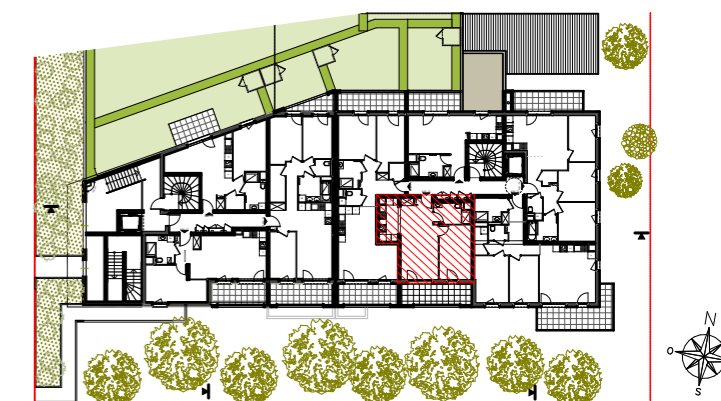

ELYO

11, Rue Mistral 67300 SCHILTIGHEIM

Lot	Type	Niveau	Bâtiment
103	T2	RDC	A

Surfaces

Local	Habitable
Séjour / Cuisine	26,03
Chambre	13,16
Entrée	1,96
SDE	5,59
	46,74 m
Terrasse	11,34
	11,34 m

Les modifications sont susceptibles d'être apportées à ce plan en fonction des contraintes techniques ou réglementaires de la réalisation tant en ce qui concerne les dimensions libres que l'équipement. Les retombées, faux-plafonds, soffites, ainsi que l'emplacement des équipements sont figurés à titre indicatif. Les accès aux extérieurs (jardins, terrasses, balcons ou loggias) pourront présenter des différences de niveaux pour des raisons techniques.