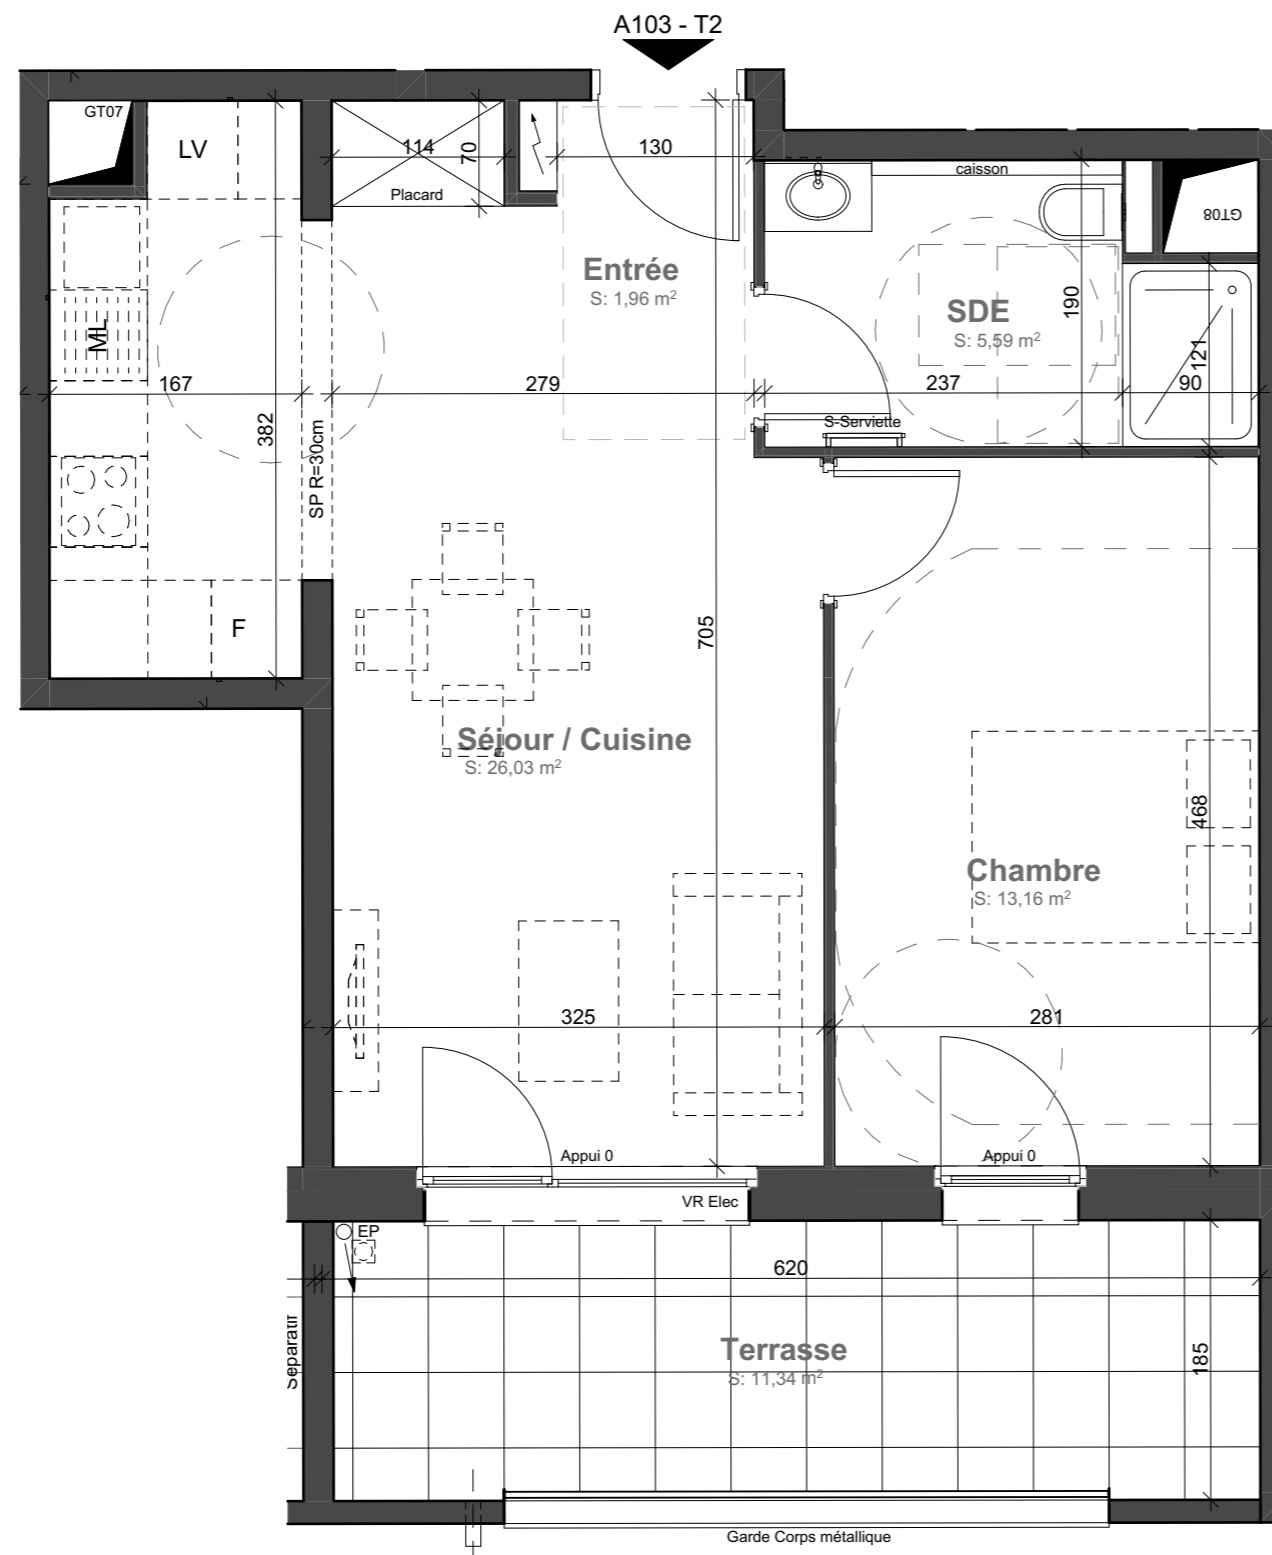

ELYO

11, Rue Mistral 67300 SCHILTIGHEIM

Lot	Type	Niveau	Bâtiment
103	T2	RDC	A

Surfaces

Local	Habitable
Séjour / Cuisine	26,03
Chambre	13,16
Entrée	1,96
SDE	5,59
	46,74 m
Terrasse	11,34
	11,34 m

Les modifications sont susceptibles d'être apportées à ce plan en fonction des contraintes techniques ou réglementaires de la réalisation tant en ce qui concerne les dimensions libres que l'équipement. Les retombées, faux-plafonds, soffites, ainsi que l'emplacement des équipements sont figurés à titre indicatif. Les accès aux extérieurs (jardins, terrasses, balcons ou loggias) pourront présenter des différences de niveaux pour des raisons techniques.

Echelle

drlwarchitectes

2, rue Adolphe Seyboth
67000 Strasbourg

Indice 0

20/05/2026