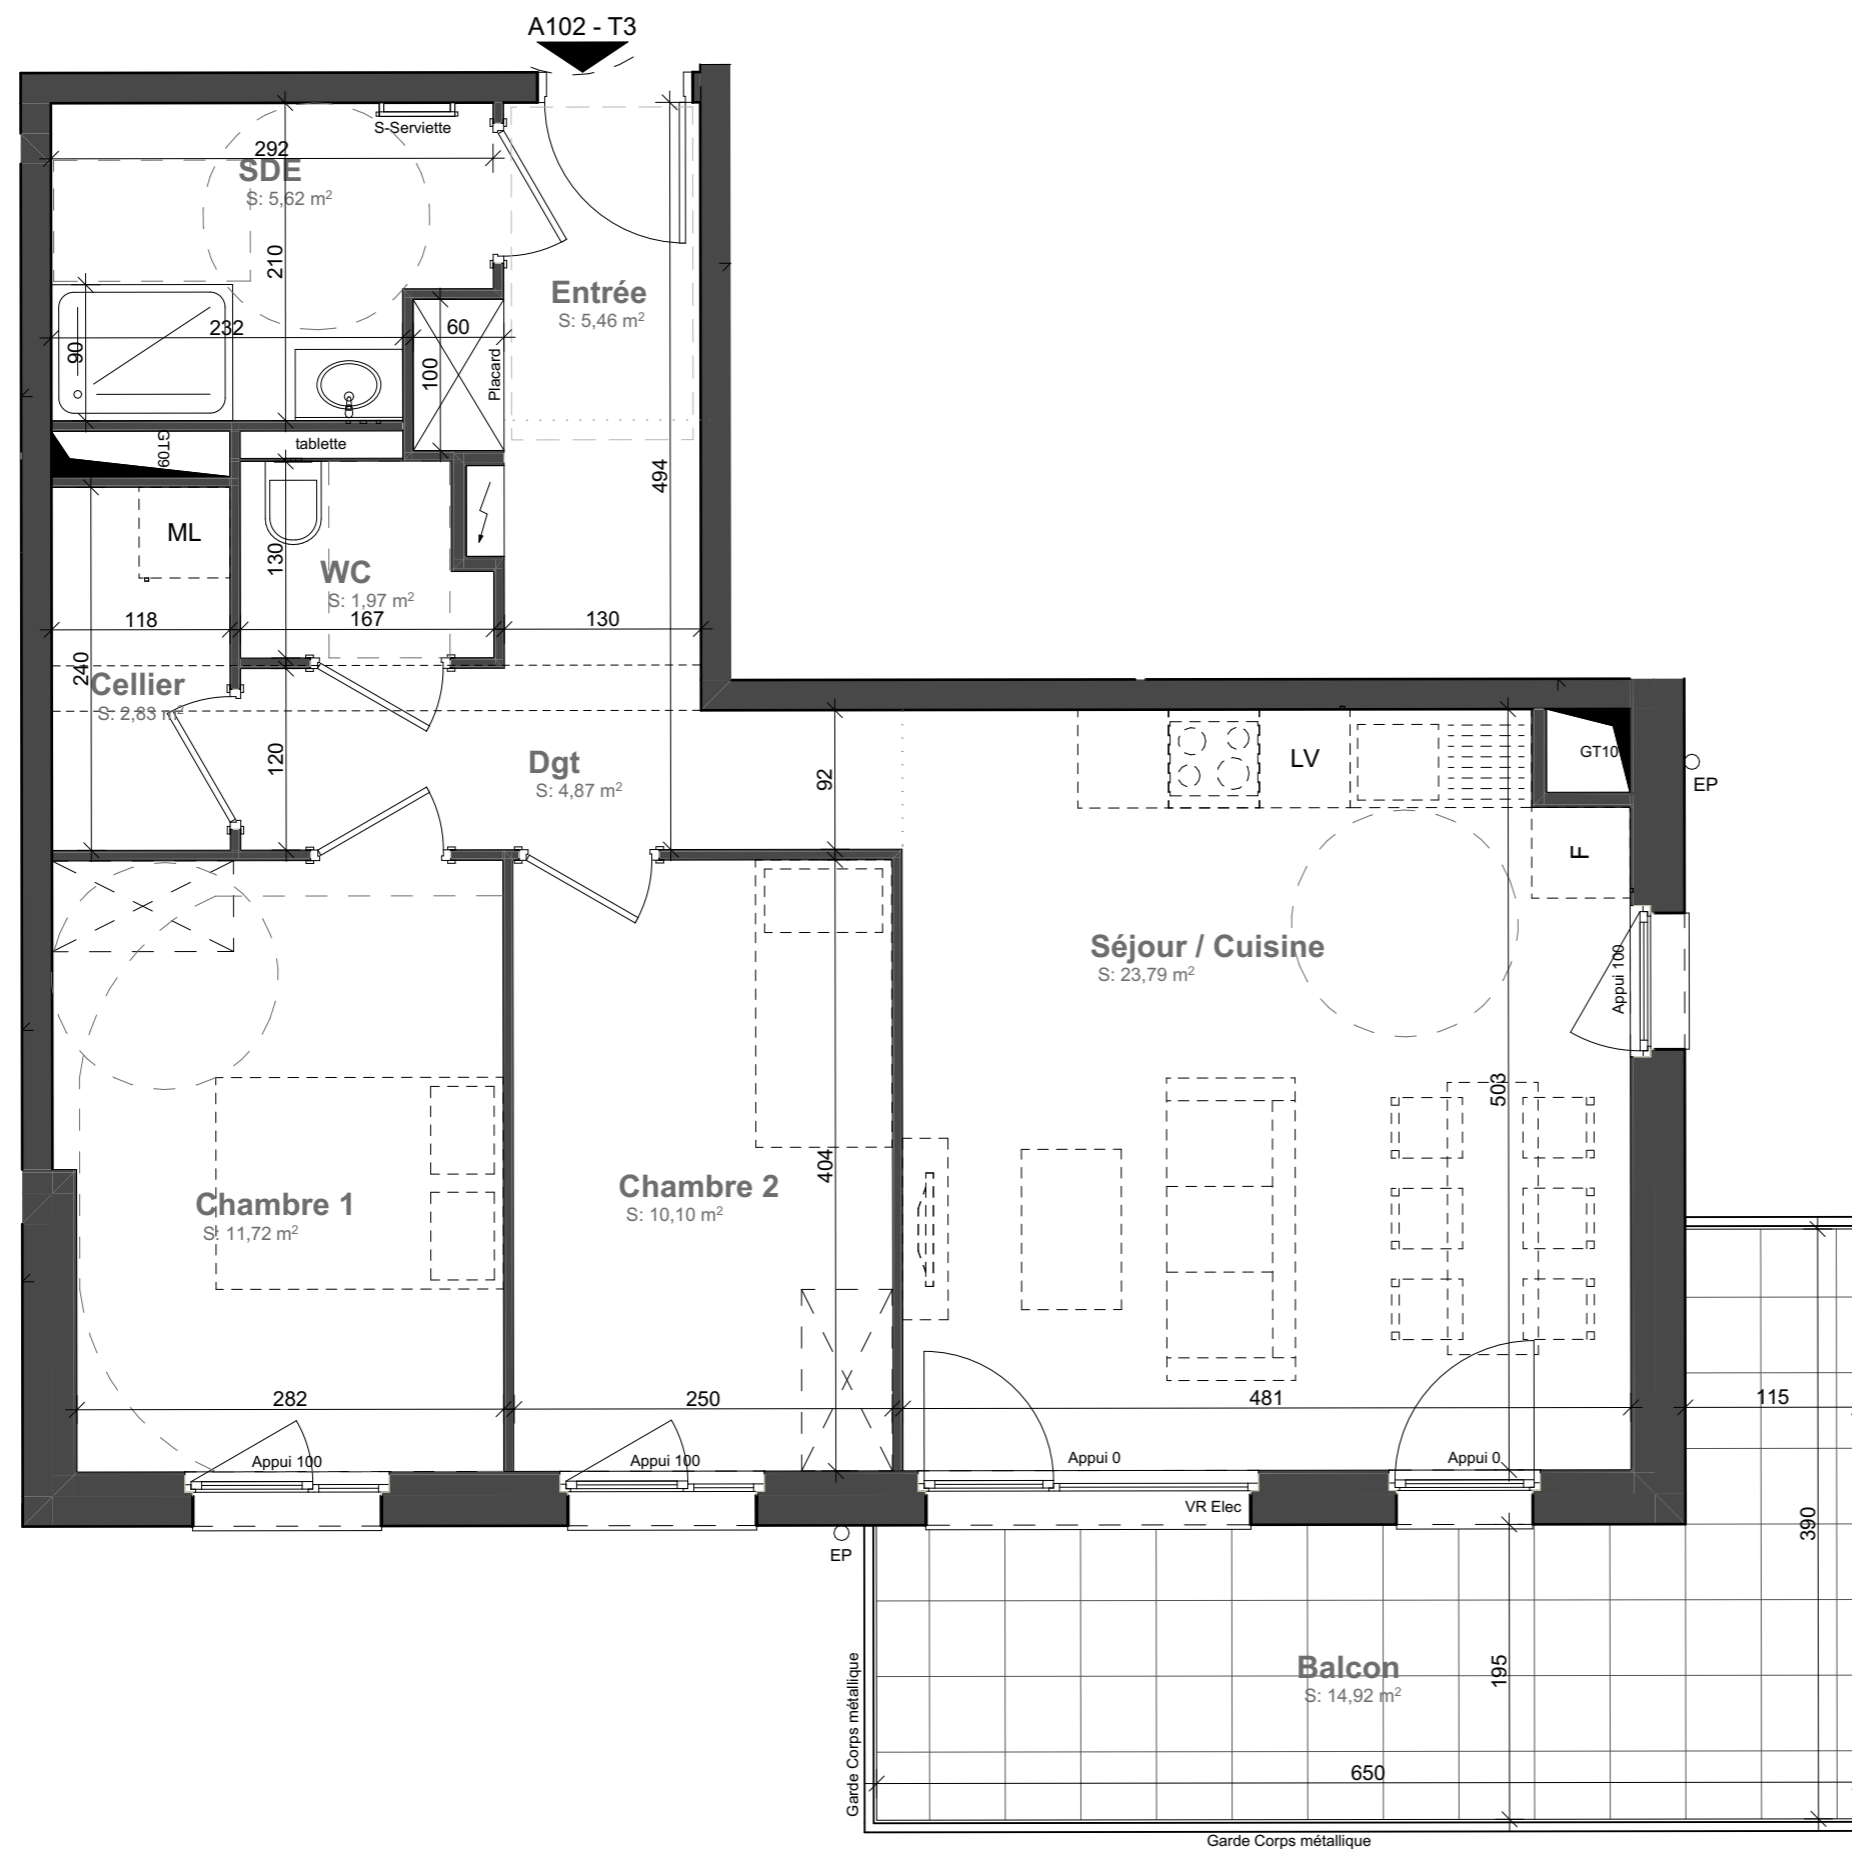

ELYO

11, Rue Mistral 67300 SCHILTIGHEIM

Lot	Type	Niveau	Bâtiment
102	T3	RDC	A

Surfaces

Local	Habitable
Séjour / Cuisine	23,79
Chambre 1	11,72
Chambre 2	10,10
Entrée	5,46
Dgt	4,87
Cellier	2,83
SDE	5,62
WC	1,97
	66,36 m
Balcon	14,92
	14,92 m

Echelle

drlwarchitectes

2, rue Adolphe Seyboth
 67000 Strasbourg

Les modifications sont susceptibles d'être apportées à ce plan en fonction des contraintes techniques ou réglementaires de la réalisation tant en ce qui concerne les dimensions libres que l'équipement. Les retombées, faux-plafonds, soffites, ainsi que l'emplacement des équipements sont figurés à titre indicatif. Les accès aux extérieurs (jardins, terrasses, balcons ou loggias) pourront présenter des différences de niveaux pour des raisons techniques.