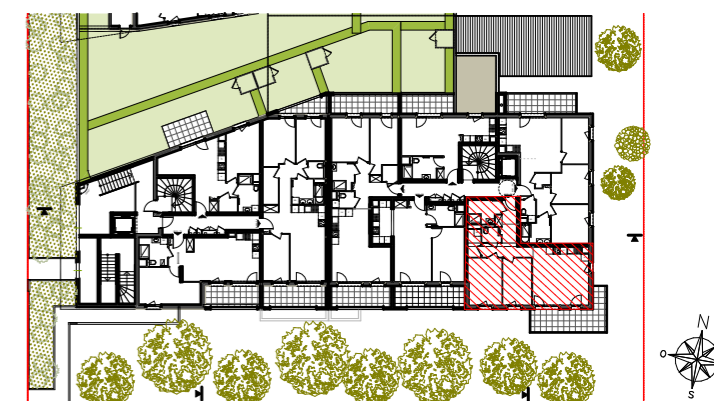

ELYO

11, Rue Mistral 67300 SCHILTIGHEIM

Lot	Type	Niveau	Bâtiment
102	T3	RDC	A

Surfaces

Local	Habitable
Séjour / Cuisine	23,79
Chambre 1	11,72
Chambre 2	10,10
Entrée	5,46
Dgt	4,87
Cellier	2,83
SDE	5,62
WC	1,97
	66,36 m
Balcon	14,92
	14,92 m

Echelle

drlwarchitectes

2, rue Adolphe Seyboth
 67000 Strasbourg

Les modifications sont susceptibles d'être apportées à ce plan en fonction des contraintes techniques ou réglementaires de la réalisation tant en ce qui concerne les dimensions libres que l'équipement. Les retombées, faux-plafonds, soffites, ainsi que l'emplacement des équipements sont figurés à titre indicatif. Les accès aux extérieurs (jardins, terrasses, balcons ou loggias) pourront présenter des différences de niveaux pour des raisons techniques.