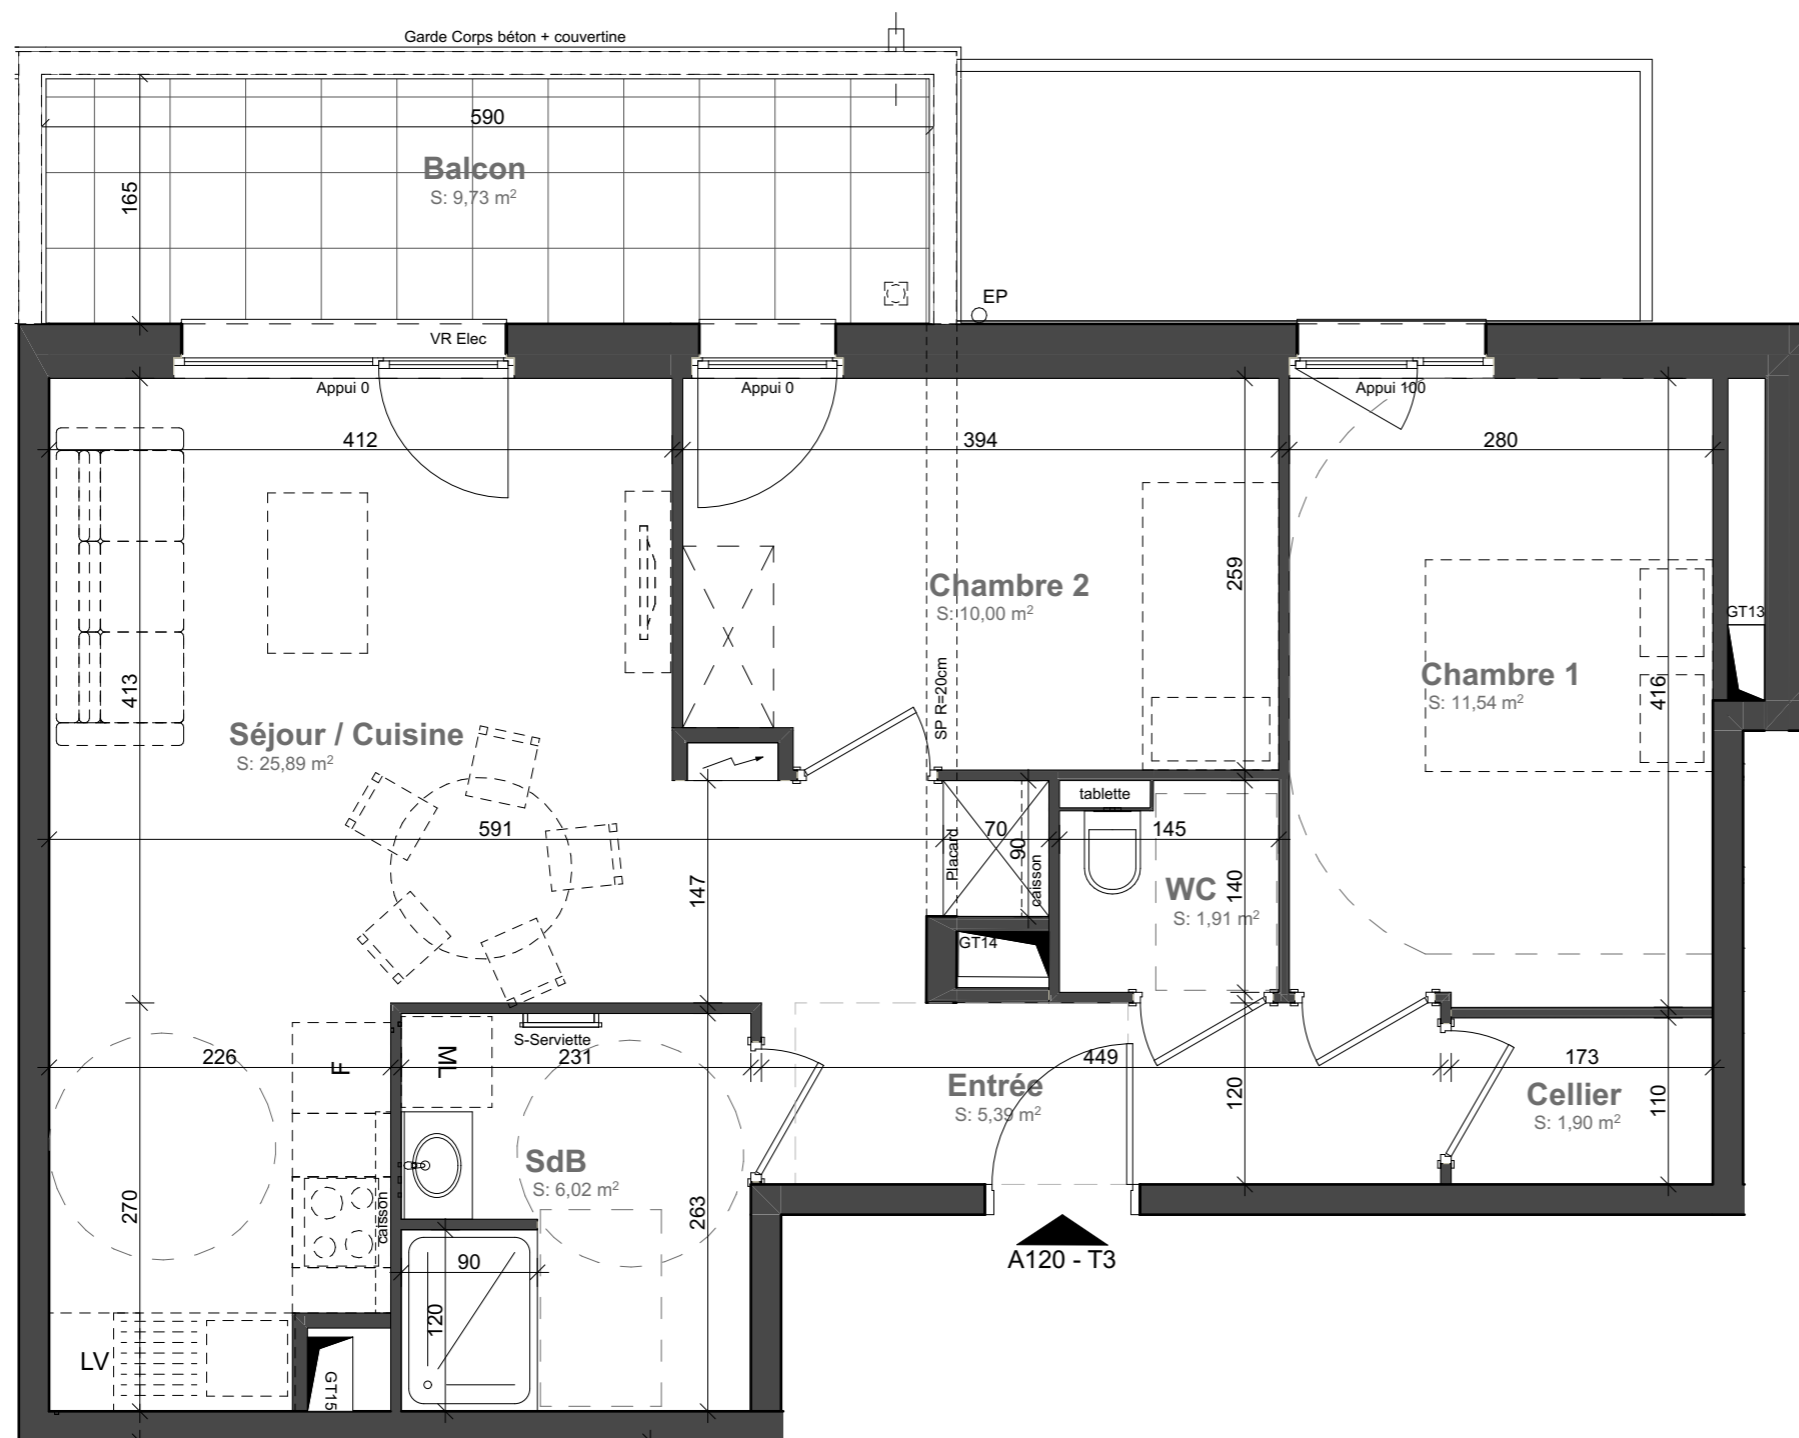

## ELYO

11, Rue Mistral 67300 SCHILTIGHEIM

Lot	Type	Niveau	Bâtiment
120	T3	R+4	A

### Surfaces

Local	Habitable
Séjour / Cuisine	25,89
Chambre 1	11,54
Chambre 2	10,00
Entrée	5,39
Cellier	1,90
SdB	6,02
WC	1,91
	<b>62,65 m</b>
Balcon	9,73
	<b>9,73 m</b>

Echelle

**drlw**architectes

2, rue Adolphe Seyboth  
 67000 Strasbourg

Les modifications sont susceptibles d'être apportées à ce plan en fonction des contraintes techniques ou réglementaires de la réalisation tant en ce qui concerne les dimensions libres que l'équipement. Les retombées, faux-plafonds, soffites, ainsi que l'emplacement des équipements sont figurés à titre indicatif. Les accès aux extérieurs (jardins, terrasses, balcons ou loggias) pourront présenter des différences de niveaux pour des raisons techniques.