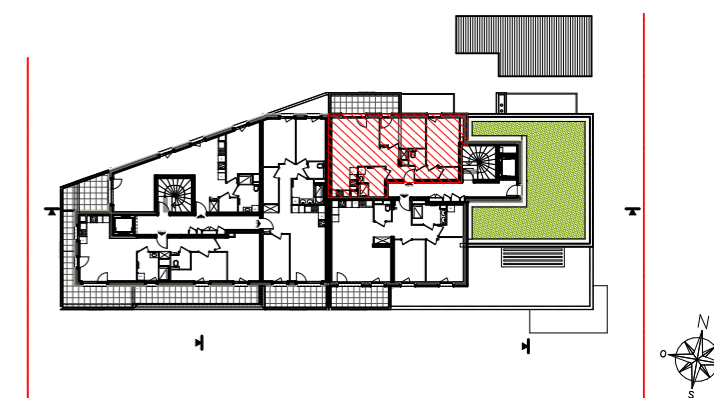

## ELYO

11, Rue Mistral 67300 SCHILTIGHEIM

Lot	Type	Niveau	Bâtiment
120	T3	R+4	A

### Surfaces

Local	Habitable
Séjour / Cuisine	25,89
Chambre 1	11,54
Chambre 2	10,00
Entrée	5,39
Cellier	1,90
SdB	6,02
WC	1,91
	<b>62,65 m</b>
Balcon	9,73
	<b>9,73 m</b>

Echelle

**drlw**architectes

2, rue Adolphe Seyboth  
 67000 Strasbourg