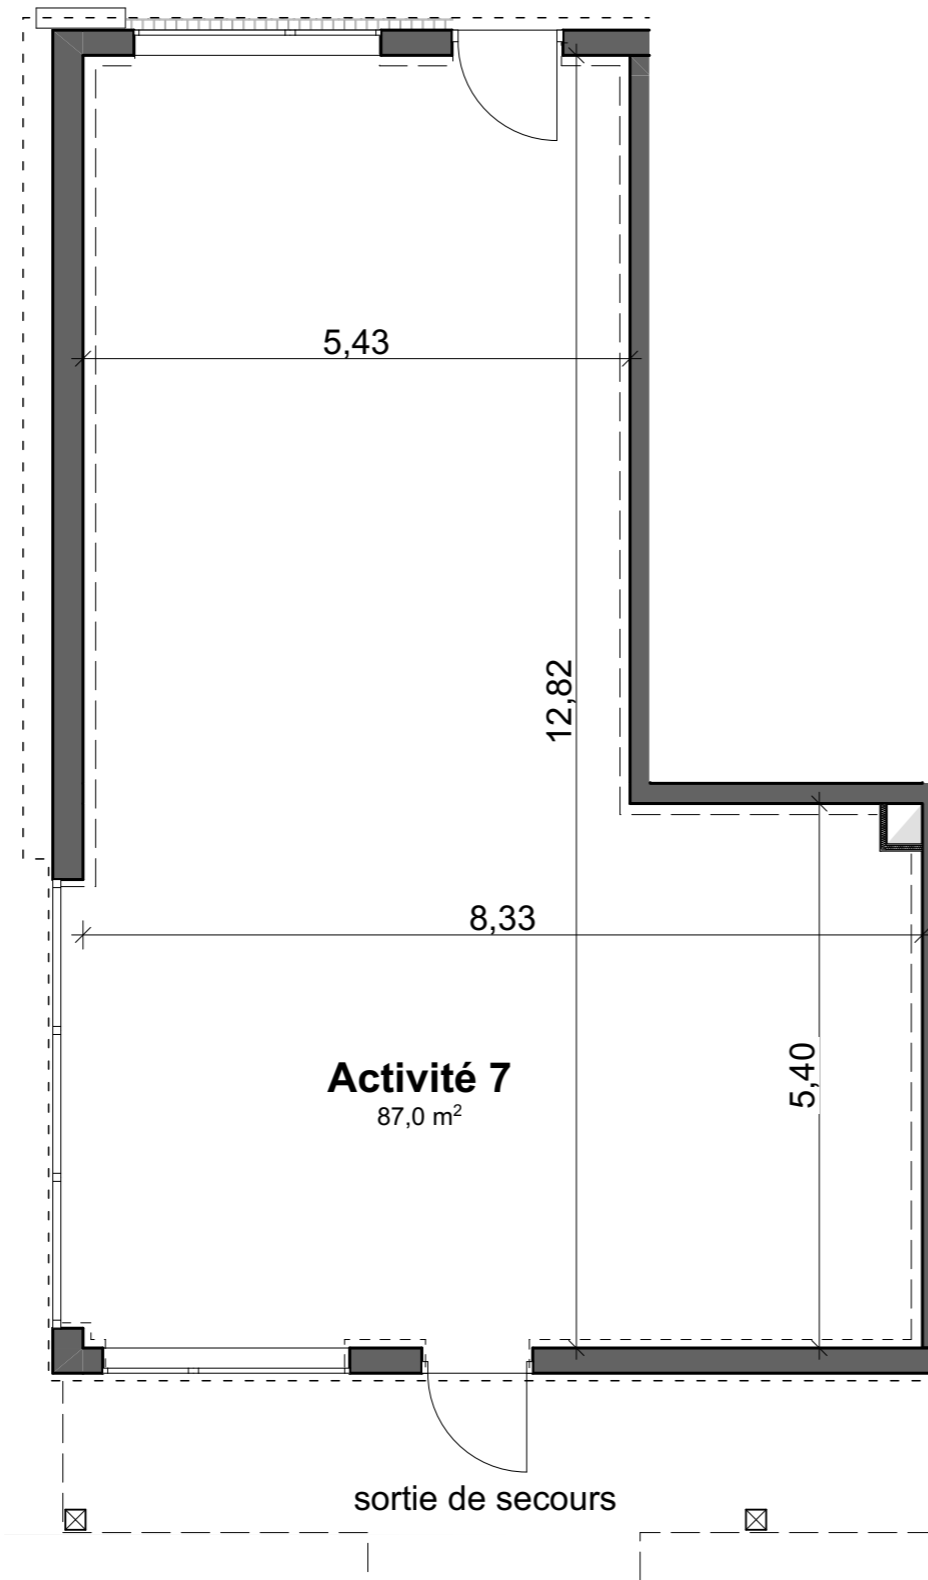

| Local activité 07 | | |
|----------------------|------------|---------------------------|
| | Pièces | Surface |
| B07 | Activité 7 | 87,0 |
| Surface brute | | 87,0 m² |

rue François Noblat
 Entrée
 local activité 7

Des modifications sont susceptibles d'être apportées au plan en fonction des nécessités techniques et administratives (notamment pour les dimensions libres et les équipements). Les surfaces sont approximatives. Les retombées, retombées de poutres, altimétries, nivellements de terrain, canalisations, chaudières, ne sont pas figurés. Certains caissons, faux-plafonds, soffites peuvent ne pas être représentés.