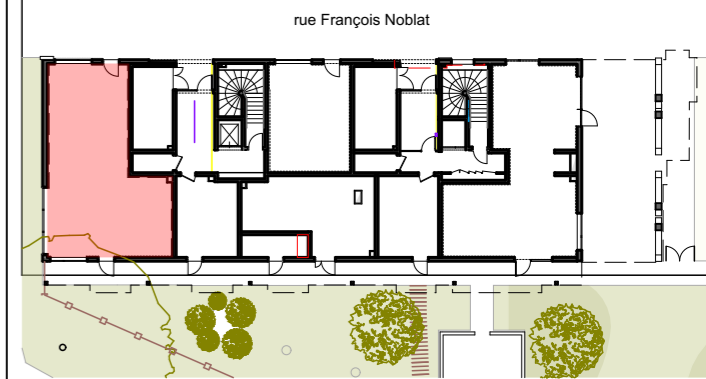

SCCV Strasbourg Ilot bois

11 rue du marais vert - 67084 STRASBOURG - 03 88 21 46 21 - contact67@ptfa.fr

L'Orée des 2 Rives

rue Lina Ritter - rue François Noblat
 67000 STRASBOURG

| Bâtiment | N°Lot | Type | Etage |
|----------|-------|----------|-------|
| B | 07 | activité | RDC |

| Local activité 07 | | |
|----------------------|------------|---------------------------|
| | Pièces | Surface |
| B07 | Activité 7 | 87,0 |
| Surface brute | | 87,0 m² |

rue François Noblat
 Entrée
 local activité 7