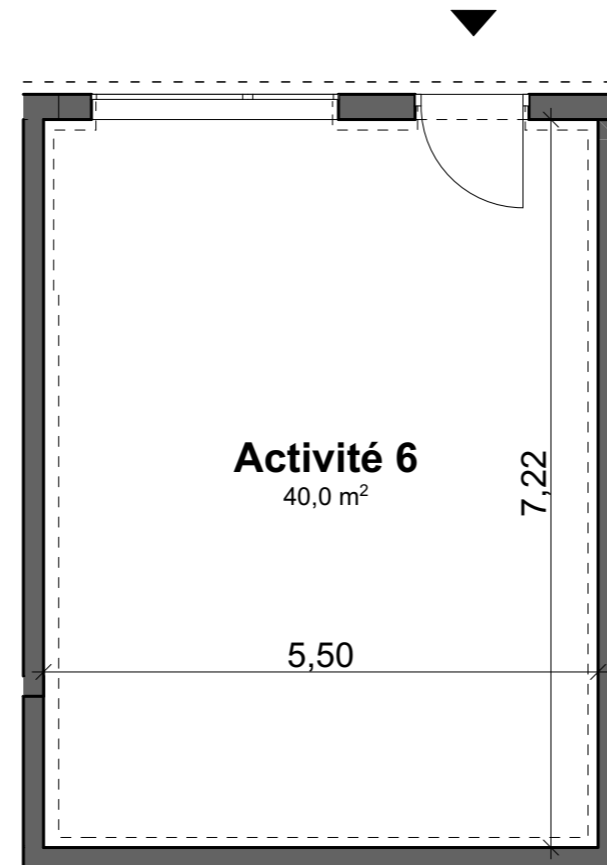

rue François Noblat  
 Entrée  
 local activité 6

Local activité 06		
	Pièces	Surface
B06	Activité 6	40,0
<b>Surface brute</b>		<b>40,0 m²</b>

Des modifications sont susceptibles d'être apportées au plan en fonction des nécessités techniques et administratives (notamment pour les dimensions libres et les équipements). Les surfaces sont approximatives. Les retombées, retombées de poutres, altimétries, nivellements de terrain, canalisations, chaudières, ne sont pas figurés. Certains caissons, faux-plafonds, soffites peuvent ne pas être représentés.

1:75

Architecte : Lucquet architectes  
 32 rue du Bassin d'Austerlitz  
 Strasbourg 67100

création : 17/01/2022