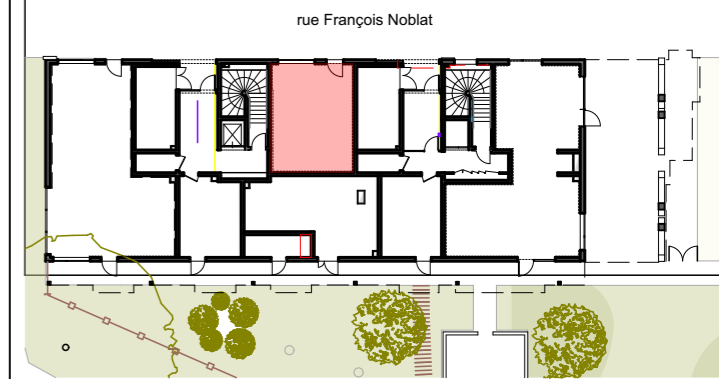

**SCCV Strasbourg Ilot bois**

11 rue du marais vert - 67084 STRASBOURG - 03 88 21 46 21 - contact67@ptfa.fr

**L'Orée des 2 Rives**

rue Lina Ritter - rue François Noblat  
 67000 STRASBOURG

Bâtiment	N°Lot	Type	Etage
B	06	activité	RDC

rue François Noblat  
 Entrée  
 local activité 6

Local activité 06		
	Pièces	Surface
B06	Activité 6	40,0
<b>Surface brute</b>		<b>40,0 m²</b>

Des modifications sont susceptibles d'être apportées au plan en fonction des nécessités techniques et administratives (notamment pour les dimensions libres et les équipements). Les surfaces sont approximatives. Les retombées, retombées de poutres, altimétries, nivellements de terrain, canalisations, chaudières, ne sont pas figurés. Certains caissons, faux-plafonds, soffites peuvent ne pas être représentés.