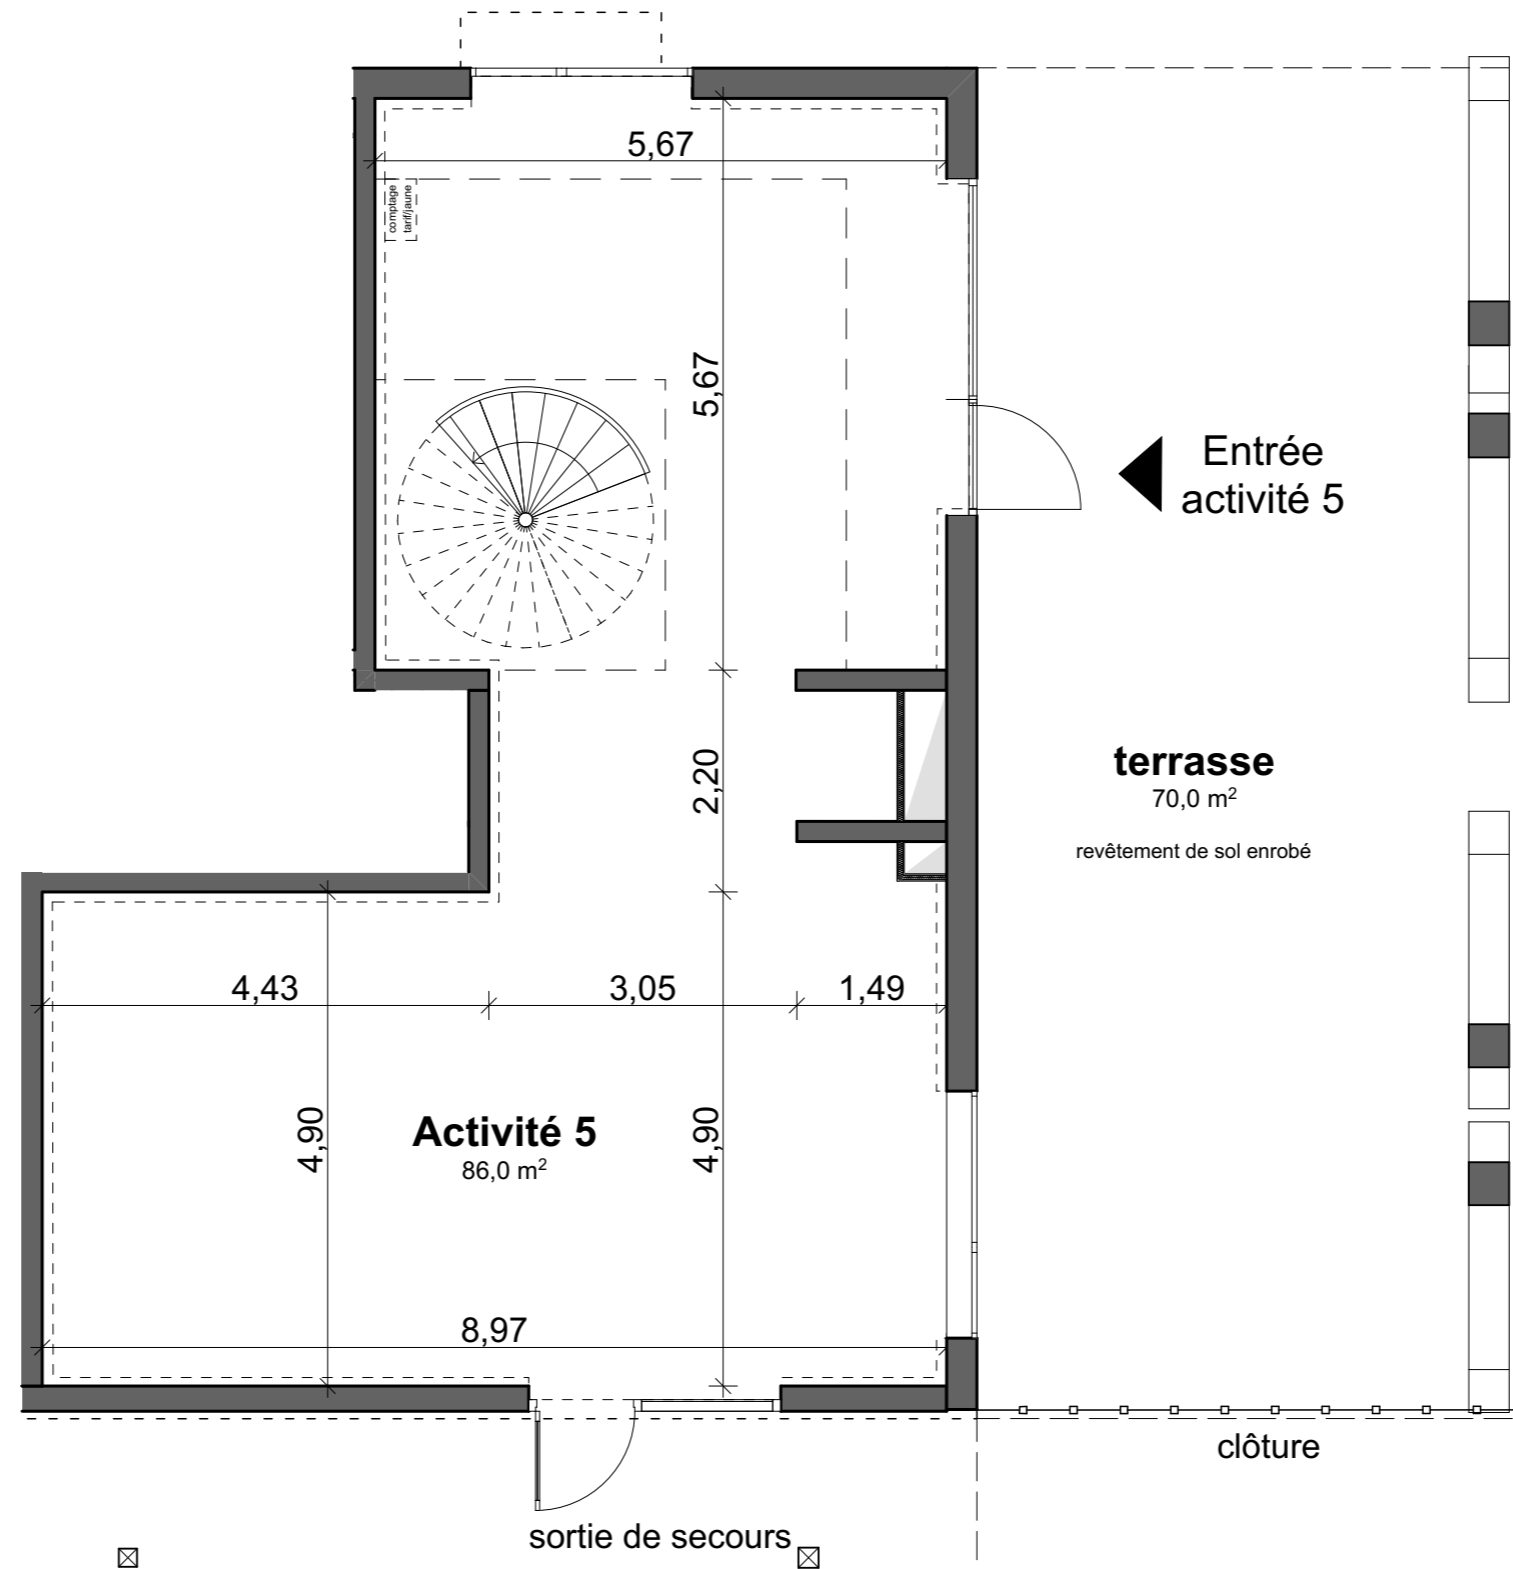

Local activité 05		
	Pièces	Surface
B05	Activité 5	86,0
	local05	3,2
	mezzanine05	14,2
Surface brute		103,4 m²

terrasse à jouissance exclusive 70 m²

Des modifications sont susceptibles d'être apportées au plan en fonction des nécessités techniques et administratives (notamment pour les dimensions libres et les équipements). Les surfaces sont approximatives. Les retombées, retombées de poutres, altimétries, nivellements de terrain, canalisations, chaudières, ne sont pas figurés. Certains caissons, faux-plafonds, soffites peuvent ne pas être représentés.

1:75

Architecte : Lucquet architectes
 32 rue du Bassin d'Austerlitz
 Strasbourg 67100

création : 17/01/2022