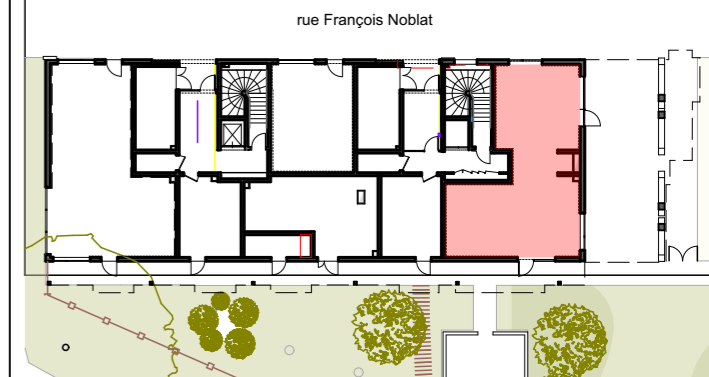

rue François Noblat

SCCV Strasbourg Ilot bois

11 rue du marais vert - 67084 STRASBOURG - 03 88 21 46 21 - contact67@ptfa.fr

L'Orée des 2 Rives

rue Lina Ritter - rue François Noblat
 67000 STRASBOURG

Bâtiment	N°Lot	Type	Etage
B	05	activité	RDC

Local activité 05		
	Pièces	Surface
B05	Activité 5	86,0
	local05	3,2
	mezzanine05	14,2
Surface brute		103,4 m²

terrasse à jouissance exclusive 70 m²

Des modifications sont susceptibles d'être apportées au plan en fonction des nécessités techniques et administratives (notamment pour les dimensions libres et les équipements). Les surfaces sont approximatives. Les retombées, retombées de poutres, altimétries, nivellements de terrain, canalisations, chaudières, ne sont pas figurés. Certains caissons, faux-plafonds, soffites peuvent ne pas être représentés.