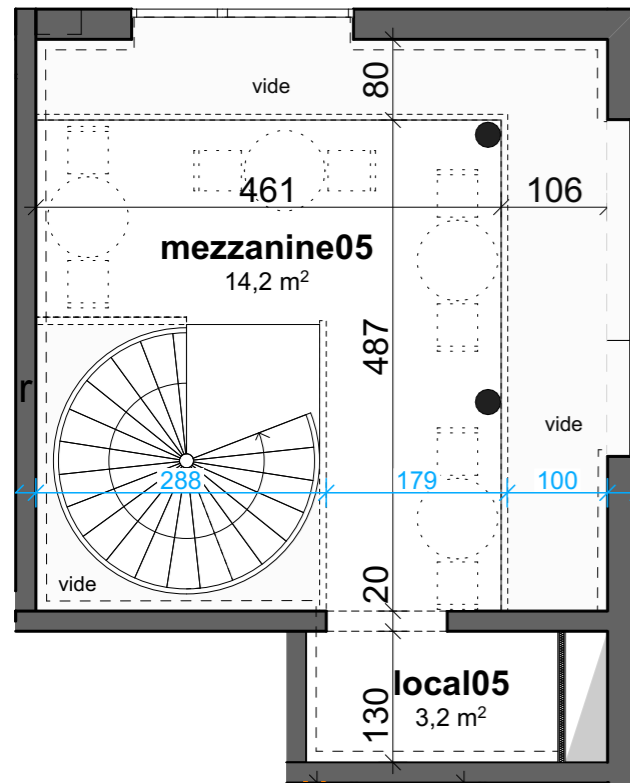

Local activité 05		
	Pièces	Surface
B05	Activité 5	86,0
	local05	3,2
	mezzanine05	14,2
Surface brute		103,4 m²

terrasse à jouissance exclusive 70 m²

Des modifications sont susceptibles d'être apportées au plan en fonction des nécessités techniques et administratives (notamment pour les dimensions libres et les équipements). Les surfaces sont approximatives. Les retombées, retombées de poutres, altimétries, nivellements de terrain, canalisations, chaudières, ne sont pas figurés. Certains caissons, faux-plafonds, soffites peuvent ne pas être représentés.

1:75

Architecte : Lucquet architectes
 32 rue du Bassin d'Austerlitz
 Strasbourg 67100

création : 17/01/2022