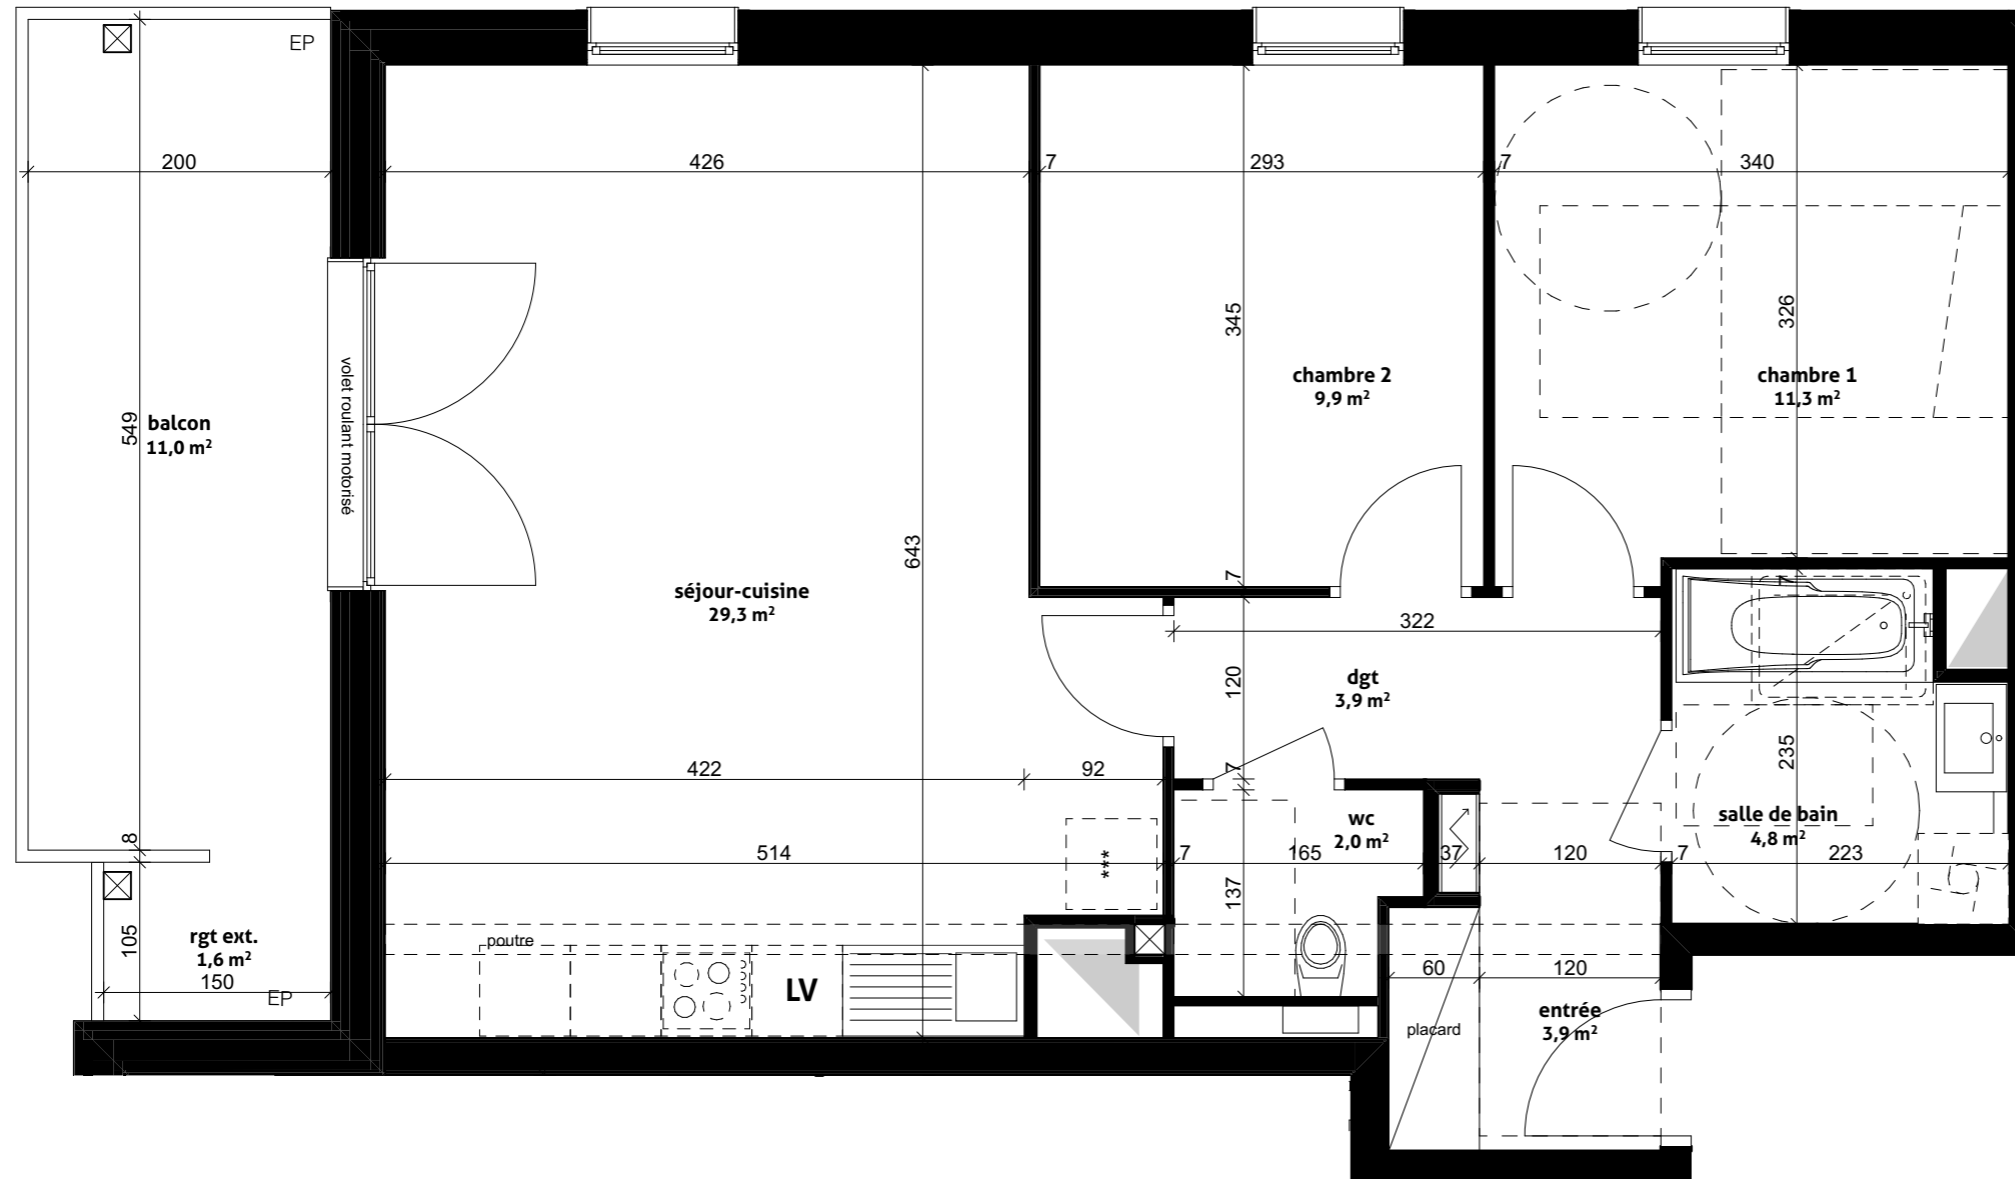

SCCV Strasbourg Ilot bois

11 rue du marais vert - 67084 STRASBOURG - 03 88 21 46 21 - contact67@ptfa.fr

L'Orée des 2 Rives

rue Lina Ritter - rue François Noblat
67000 STRASBOURG