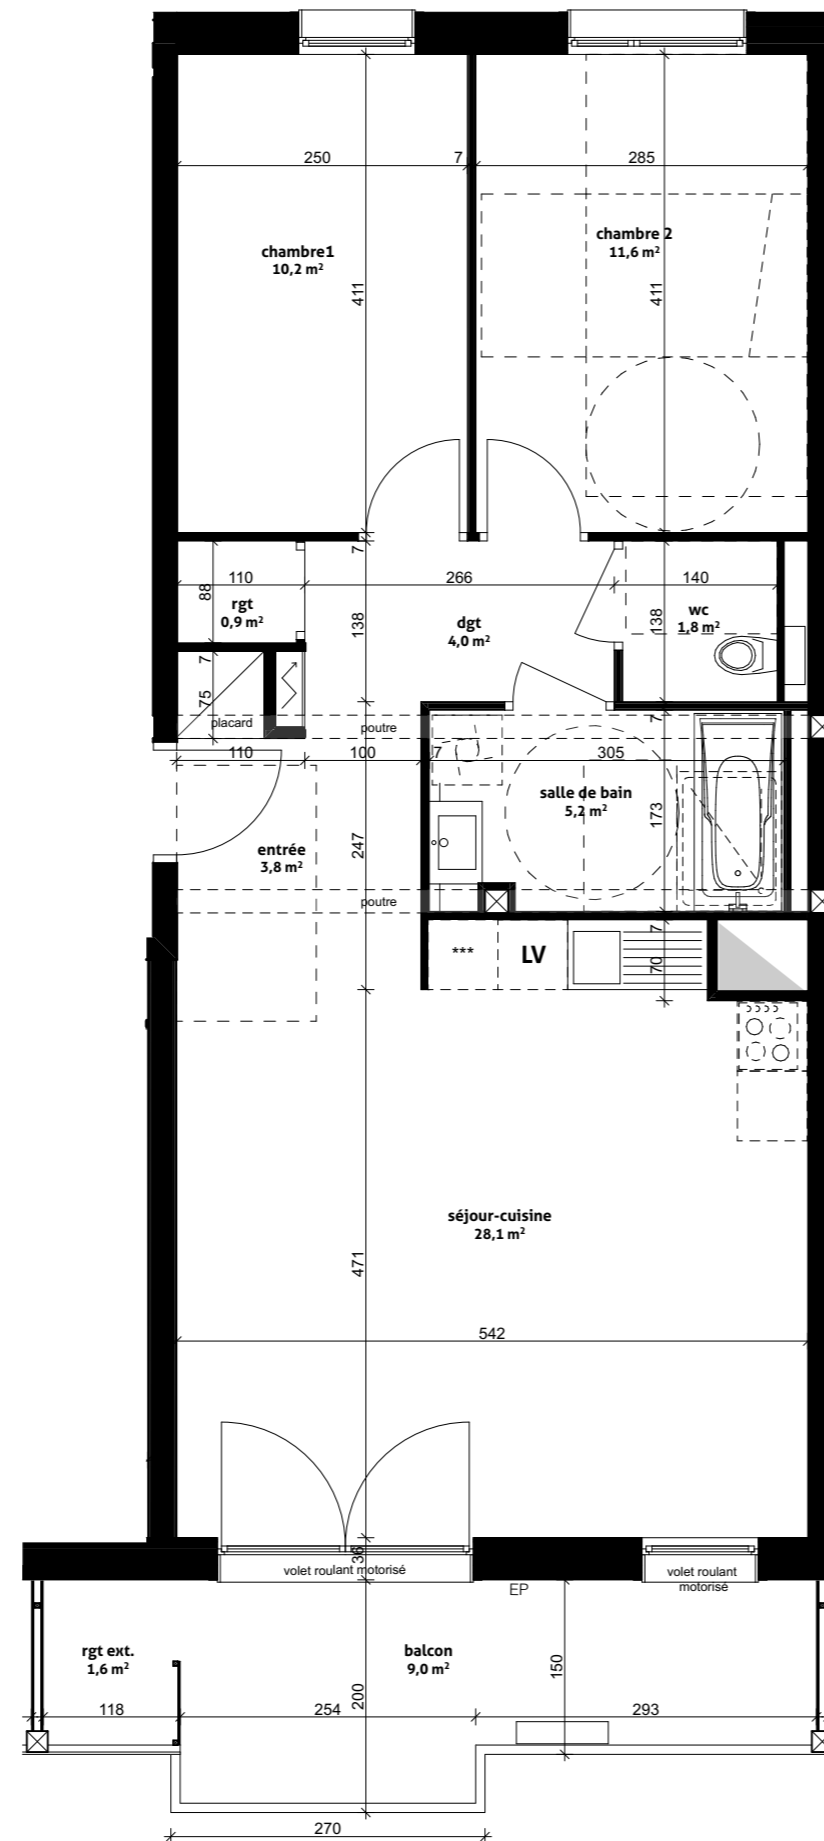

Pièces	Surface
chambre 2	11,6
chambre1	10,2
dgt	4,0
entrée	3,8
rgt	0,9
salle de bain	5,2
séjour-cuisine	28,1
wc	1,8
<b>Surface habitable</b>	<b>65,6 m<sup>2</sup></b>
balcon	9,0
rgt ext.	1,6
	<b>10,6 m<sup>2</sup></b>

Des modifications sont susceptibles d'être apportées au plan en fonction des nécessités techniques et administratives (notamment pour les dimensions libres et les équipements). Les surfaces sont approximatives. Les retombées, retombées de poutres, altimétries, nivellements de terrain, canalisations, chaudières, ne sont pas figurés. Certains caissons, faux-plafonds, soffites peuvent ne pas être représentés.