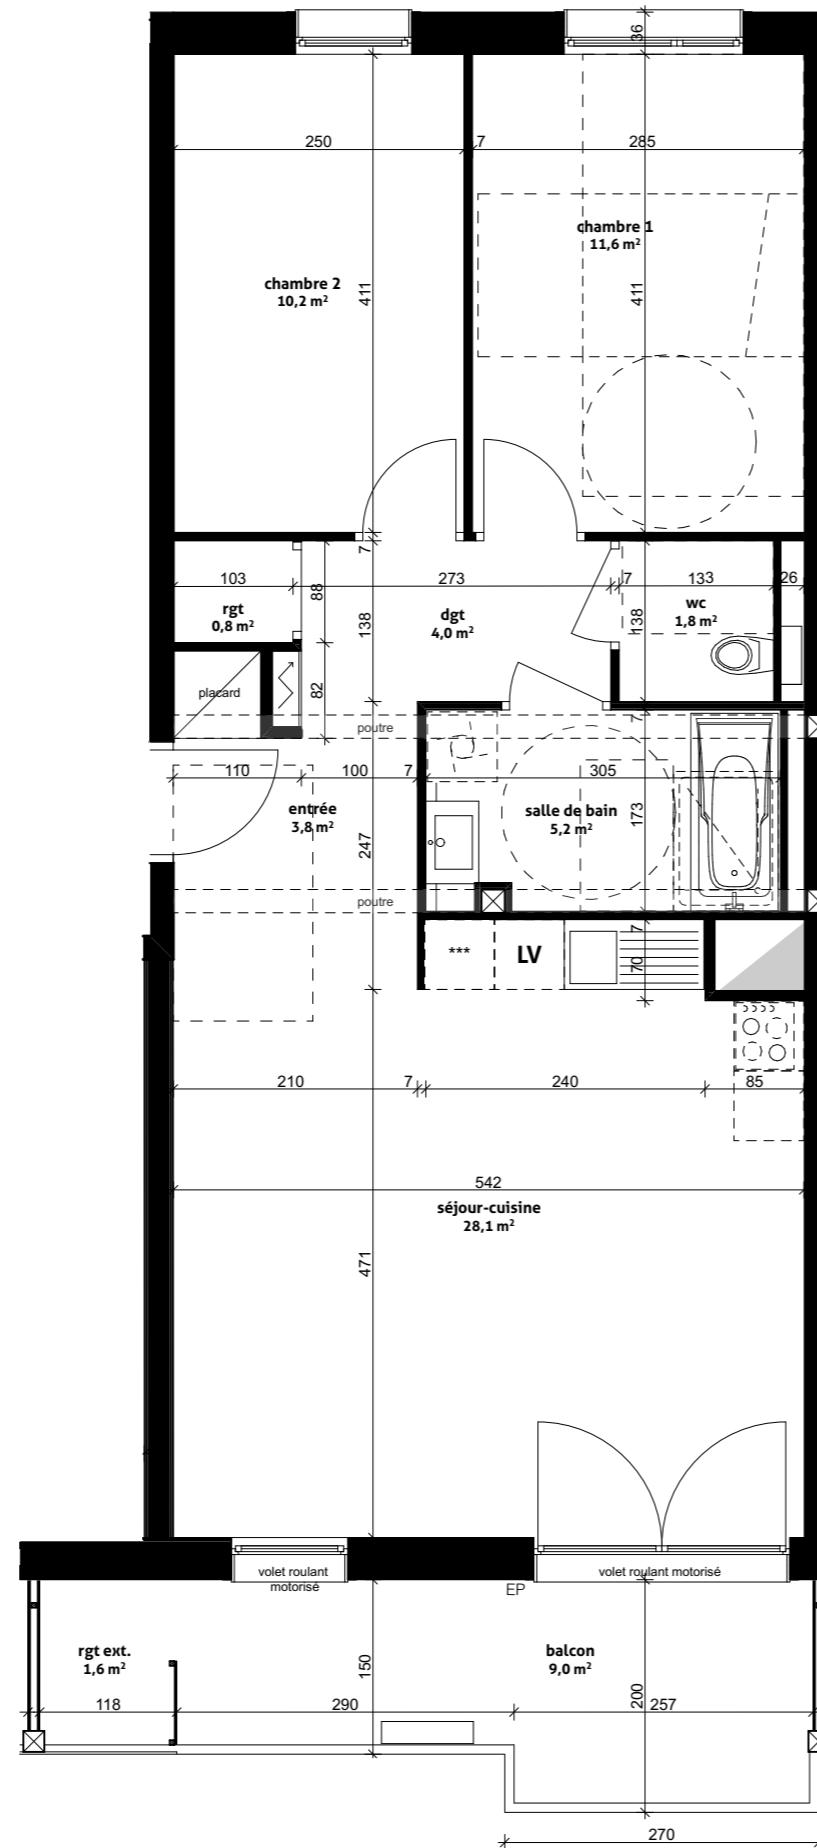

Pièces	Surface
chambre 1	11,6
chambre 2	10,2
dgt	4,0
entrée	3,8
rgt	0,8
salle de bain	5,2
séjour-cuisine	28,1
wc	1,8
Surface habitable	65,5 m²
balcon	9,0
rgt ext.	1,6
	10,6 m²

Des modifications sont susceptibles d'être apportées au plan en fonction des nécessités techniques et administratives (notamment pour les dimensions libres et les équipements). Les surfaces sont approximatives. Les retombées, retombées de poutres, altimétries, nivellements de terrain, canalisations, chaudières, ne sont pas figurés. Certains caissons, faux-plafonds, soffites peuvent ne pas être représentés.