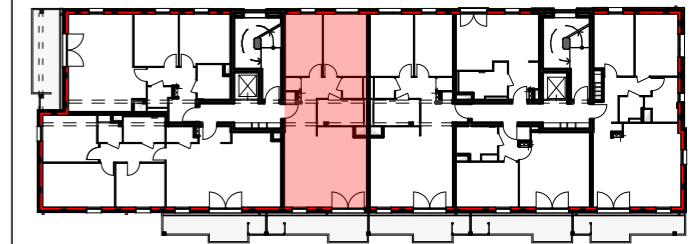

Pièces	Surface
chambre 1	11,6
chambre 2	10,2
dgt	4,0
entrée	3,8
rgt	0,8
salle de bain	5,2
séjour-cuisine	28,1
wc	1,8
Surface habitable	65,5 m²
balcon	9,0
rgt ext.	1,6
	10,6 m²

Des modifications sont susceptibles d'être apportées au plan en fonction des nécessités techniques et administratives (notamment pour les dimensions libres et les équipements). Les surfaces sont approximatives. Les retombées, retombées de poutres, altimétries, nivellements de terrain, canalisations, chaudières, ne sont pas figurés. Certains caissons, faux-plafonds, soffites peuvent ne pas être représentés.