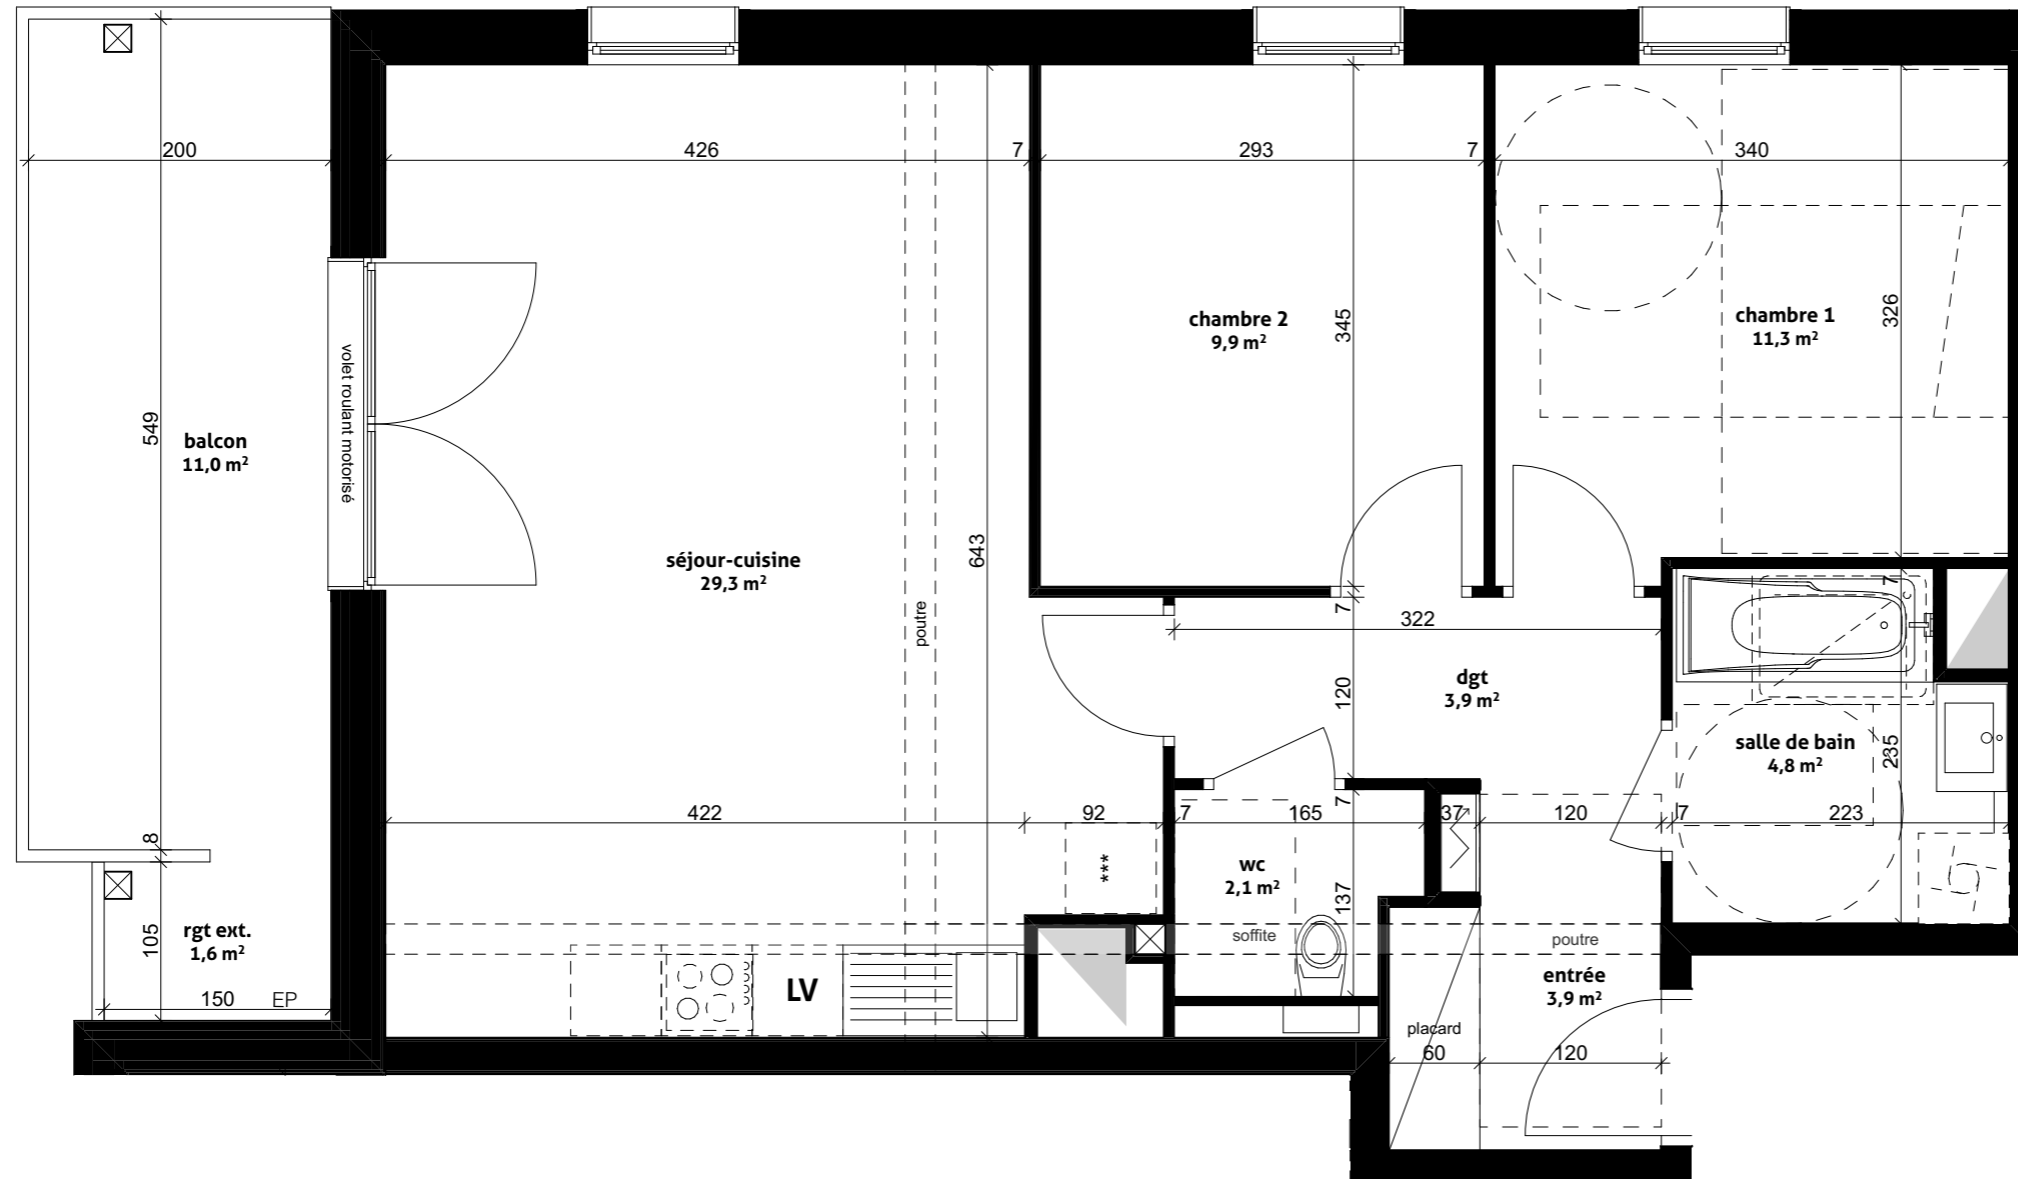

| Pièces | Surface |
|--------------------------|---------------------------|
| chambre 1 | 11,3 |
| chambre 2 | 9,9 |
| dgt | 3,9 |
| entrée | 3,9 |
| salle de bain | 4,8 |
| séjour-cuisine | 29,3 |
| wc | 2,1 |
| Surface habitable | 65,2 m² |
| balcon | 11,0 |
| rgt ext. | 1,6 |
| | 12,6 m² |

Des modifications sont susceptibles d'être apportées au plan en fonction des nécessités techniques et administratives (notamment pour les dimensions libres et les équipements). Les surfaces sont approximatives. Les retombées, retombées de poutres, altimétries, nivellements de terrain, canalisations, chaudières, ne sont pas figurés. Certains caissons, faux-plafonds, soffites peuvent ne pas être représentés.