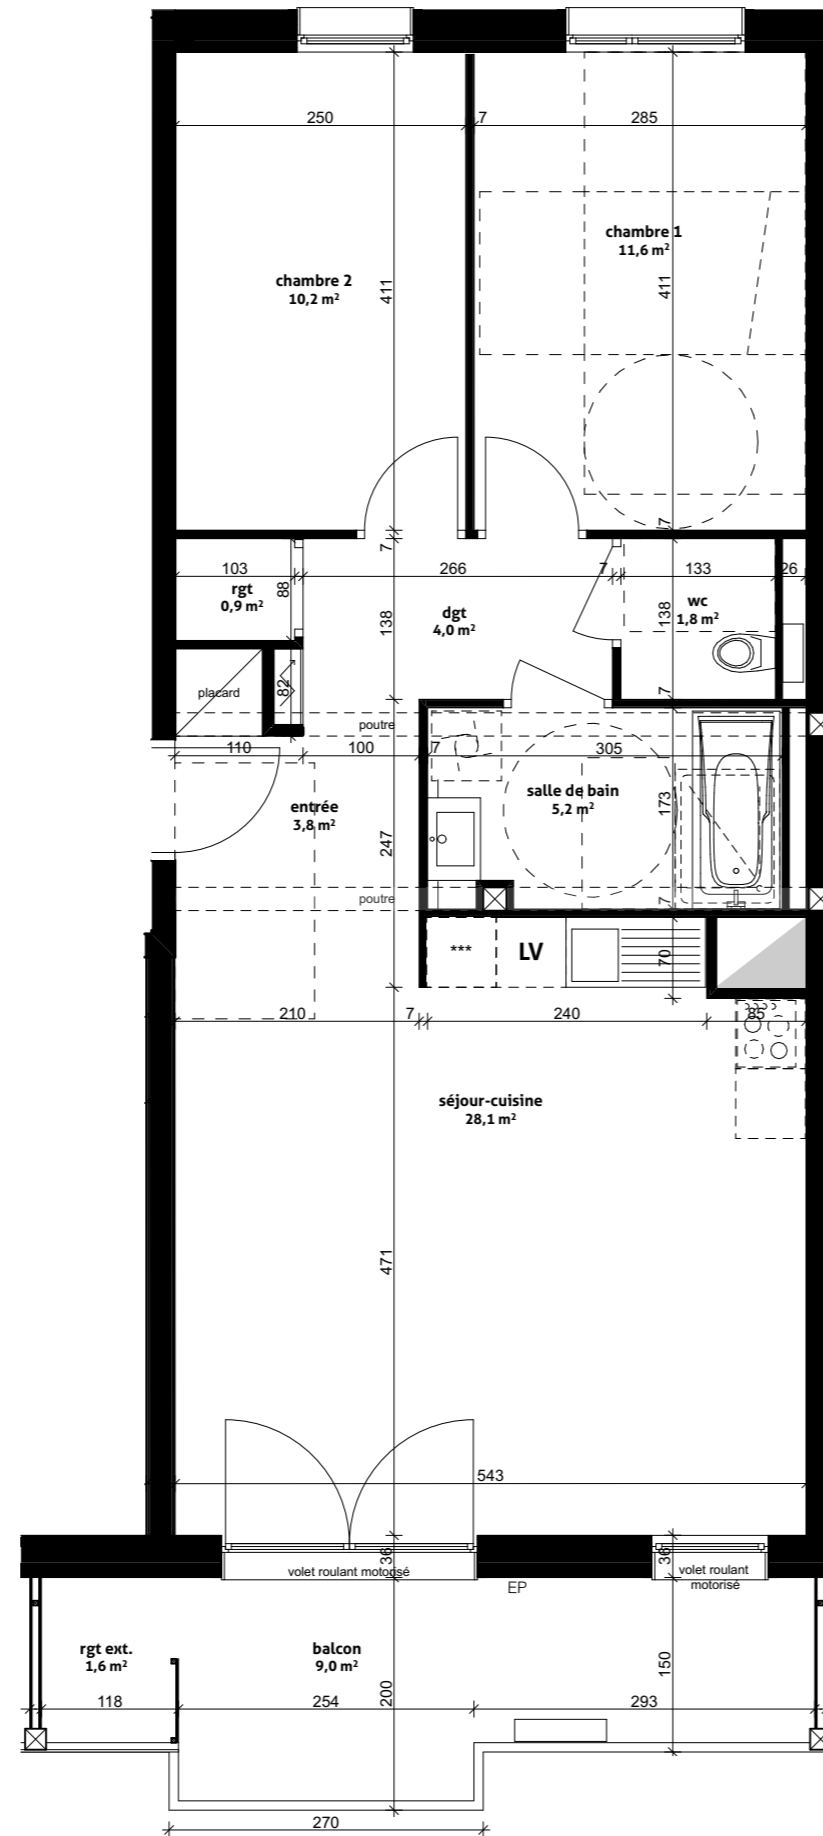

Pièces	Surface
chambre 1	11,6
chambre 2	10,2
dgt	4,0
entrée	3,8
rgt	0,9
salle de bain	5,2
séjour-cuisine	28,1
wc	1,8
Surface habitable	65,6 m²
balcon	9,0
rgt ext.	1,6
	10,6 m²

Des modifications sont susceptibles d'être apportées au plan en fonction des nécessités techniques et administratives (notamment pour les dimensions libres et les équipements). Les surfaces sont approximatives. Les retombées, retombées de poutres, altimétries, nivellements de terrain, canalisations, chaudières, ne sont pas figurés. Certains caissons, faux-plafonds, soffites peuvent ne pas être représentés.