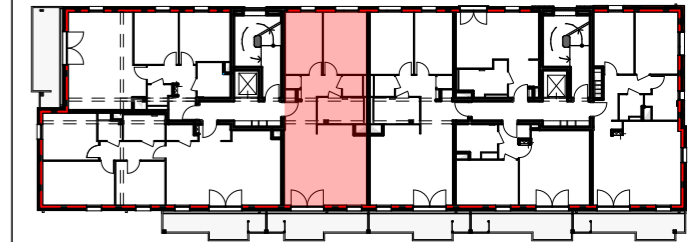

Pièces	Surface
chambre 1	11,6
chambre 2	10,2
dgt	4,0
entrée	3,8
rgt	0,9
salle de bain	5,2
séjour-cuisine	28,1
wc	1,8
Surface habitable	65,6 m²
balcon	9,0
rgt ext.	1,6
	10,6 m²

Des modifications sont susceptibles d'être apportées au plan en fonction des nécessités techniques et administratives (notamment pour les dimensions libres et les équipements). Les surfaces sont approximatives. Les retombées, retombées de poutres, altimétries, nivellements de terrain, canalisations, chaudières, ne sont pas figurés. Certains caissons, faux-plafonds, soffites peuvent ne pas être représentés.