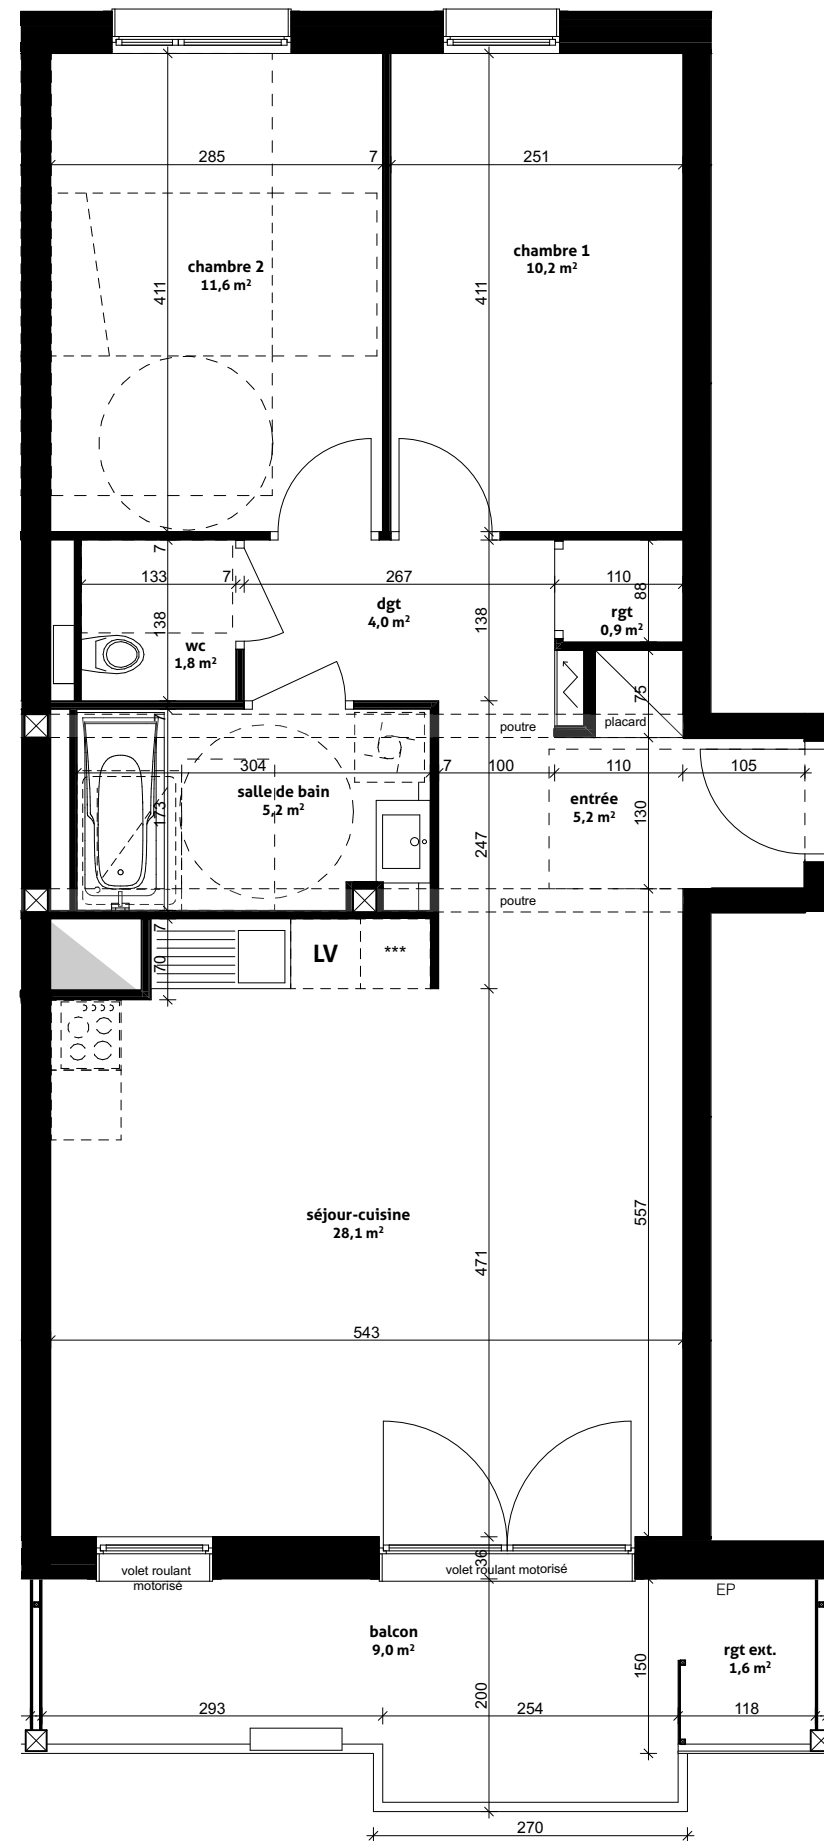

Pièces	Surface
chambre 1	10,2
chambre 2	11,6
dgt	4,0
entrée	5,2
rgt	0,9
salle de bain	5,2
séjour-cuisine	28,1
wc	1,8
Surface habitable	67,0 m²
balcon	9,0
rgt ext.	1,6
	10,6 m²

Des modifications sont susceptibles d'être apportées au plan en fonction des nécessités techniques et administratives (notamment pour les dimensions libres et les équipements). Les surfaces sont approximatives. Les retombées, retombées de poutres, altimétries, nivellements de terrain, canalisations, chaudières, ne sont pas figurés. Certains caissons, faux-plafonds, soffites peuvent ne pas être représentés.