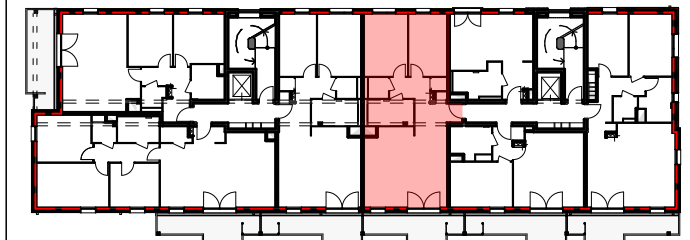

Pièces	Surface
chambre 1	11,6
chambre 2	10,2
dgt	4,0
entrée	5,2
rgt	0,8
salle de bain	5,2
séjour-cuisine	28,1
wc	1,8
Surface habitable	66,9 m²
balcon	9,0
rgt ext.	1,6
	10,6 m²

Des modifications sont susceptibles d'être apportées au plan en fonction des nécessités techniques et administratives (notamment pour les dimensions libres et les équipements). Les surfaces sont approximatives. Les retombées, retombées de poutres, altimétries, nivellements de terrain, canalisations, chaudières, ne sont pas figurés. Certains caissons, faux-plafonds, soffites peuvent ne pas être représentés.