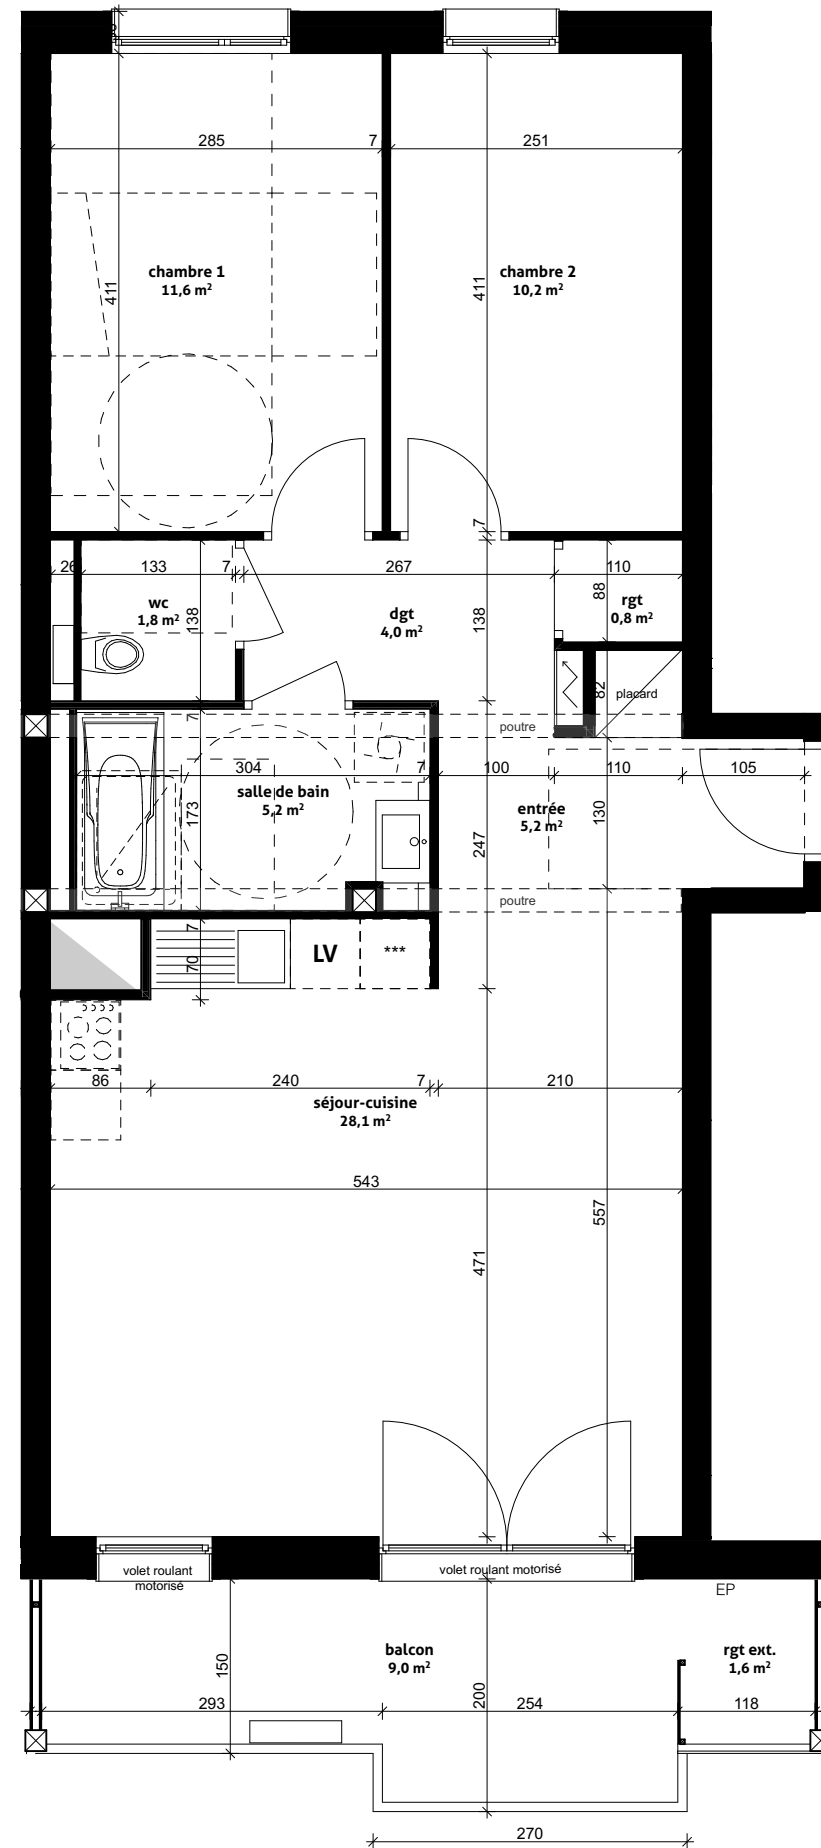

Pièces	Surface
chambre 1	11,6
chambre 2	10,2
dgt	4,0
entrée	5,2
rgt	0,8
salle de bain	5,2
séjour-cuisine	28,1
wc	1,8
Surface habitable	66,9 m²
balcon	9,0
rgt ext.	1,6
	10,6 m²

Des modifications sont susceptibles d'être apportées au plan en fonction des nécessités techniques et administratives (notamment pour les dimensions libres et les équipements). Les surfaces sont approximatives. Les retombées, retombées de poutres, altimétries, nivellements de terrain, canalisations, chaudières, ne sont pas figurés. Certains caissons, faux-plafonds, soffites peuvent ne pas être représentés.