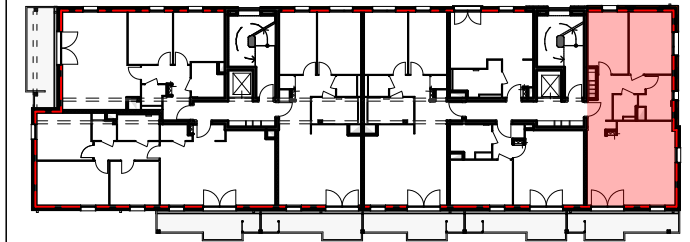

Pièces	Surface
chambre 1	11,6
chambre 2	10,7
entrée-dgt	8,1
salle de bain	5,5
séjour-cuisine	30,0
wc	2,4
Surface habitable	68,3 m²
balcon	10,0
rgt ext.	1,6
	11,6 m²

Des modifications sont susceptibles d'être apportées au plan en fonction des nécessités techniques et administratives (notamment pour les dimensions libres et les équipements). Les surfaces sont approximatives. Les retombées, retombées de poutres, altimétries, nivellements de terrain, canalisations, chaudières, ne sont pas figurés. Certains caissons, faux-plafonds, soffites peuvent ne pas être représentés.