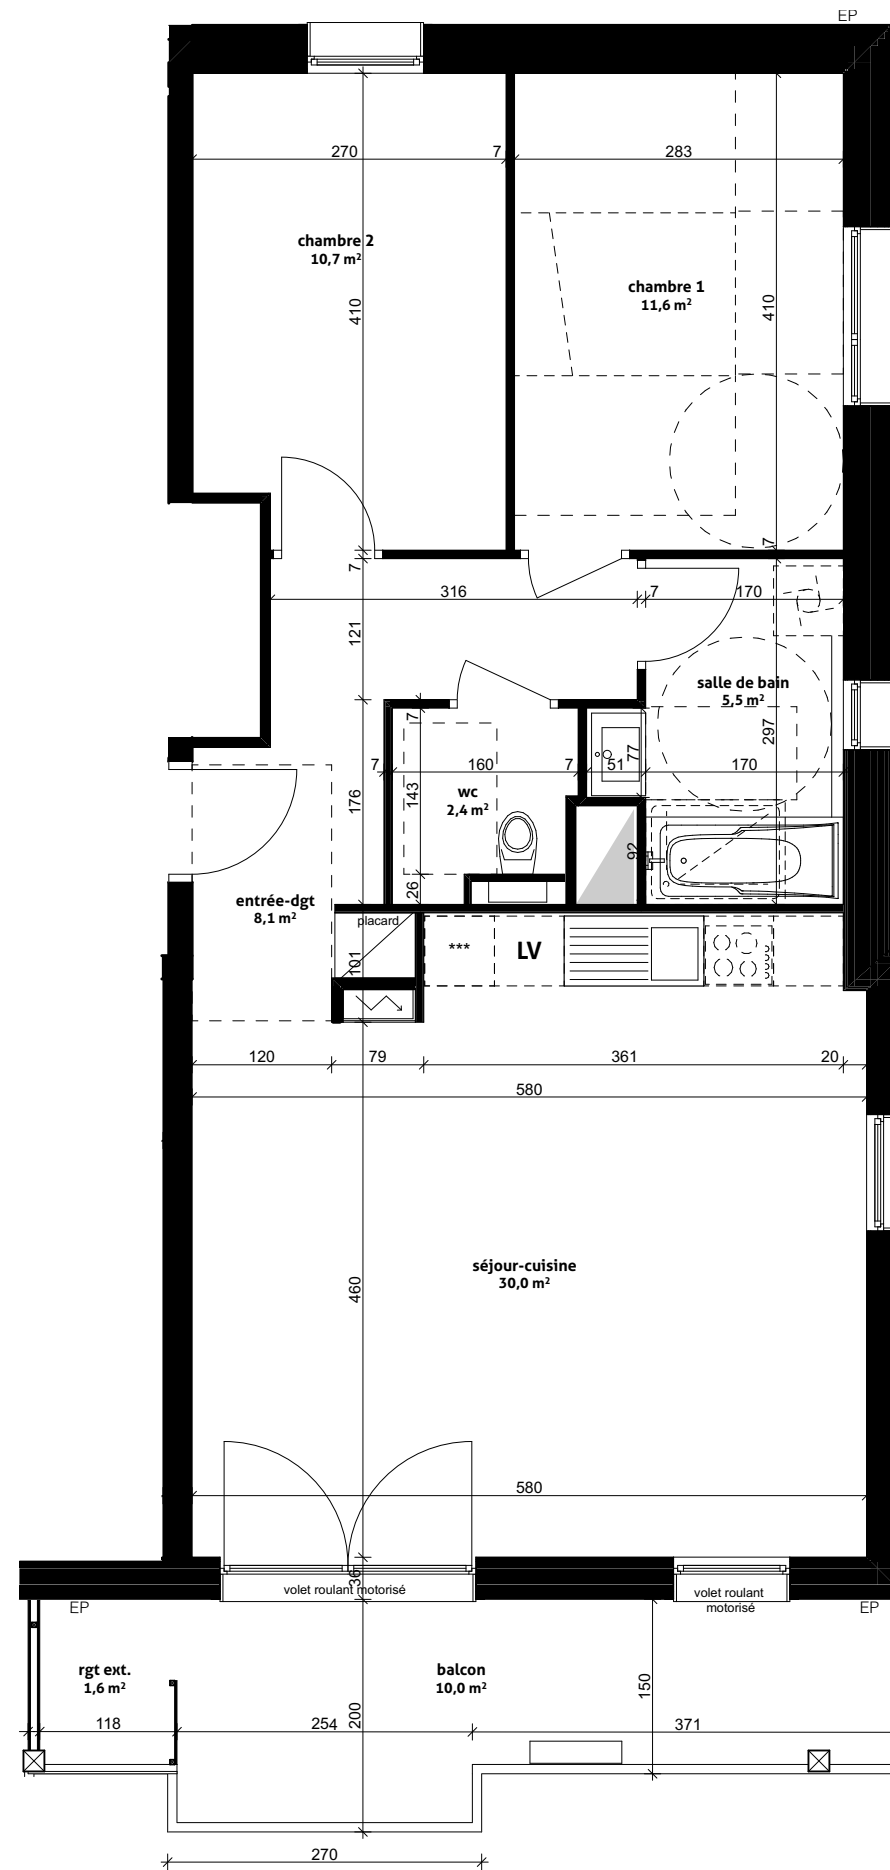

Pièces	Surface
chambre 1	11,6
chambre 2	10,7
entrée-dgt	8,1
salle de bain	5,5
séjour-cuisine	30,0
wc	2,4
Surface habitable	68,3 m²
balcon	10,0
rgt ext.	1,6
	11,6 m²

Des modifications sont susceptibles d'être apportées au plan en fonction des nécessités techniques et administratives (notamment pour les dimensions libres et les équipements). Les surfaces sont approximatives. Les retombées, retombées de poutres, altimétries, nivellements de terrain, canalisations, chaudières, ne sont pas figurés. Certains caissons, faux-plafonds, soffites peuvent ne pas être représentés.