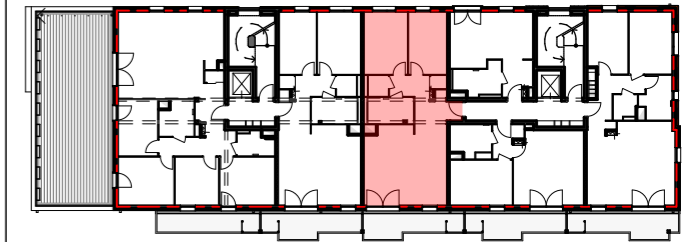

**SCCV Strasbourg Ilot bois**

11 rue du marais vert - 67084 STRASBOURG - 03 88 21 46 21 - contact67@ptfa.fr

**L'Orée des 2 Rives**

rue Lina Ritter - rue François Noblat  
 67000 STRASBOURG

Bâtiment	N°Lot	Type	Etage
A	214	T3	R+4

Pièces	Surface
chambre 1	11,6
chambre 2	10,2
dgt	4,0
entrée	5,2
rgt	0,9
salle de bain	5,2
séjour-cuisine	28,1
wc	1,8
<b>Surface habitable</b>	<b>67,0 m<sup>2</sup></b>
balcon	9,0
rgt ext.	1,6
	<b>10,6 m<sup>2</sup></b>

Des modifications sont susceptibles d'être apportées au plan en fonction des nécessités techniques et administratives (notamment pour les dimensions libres et les équipements). Les surfaces sont approximatives. Les retombées, retombées de poutres, altimétries, nivellements de terrain, canalisations, chaudières, ne sont pas figurés. Certains caissons, faux-plafonds, soffites peuvent ne pas être représentés.