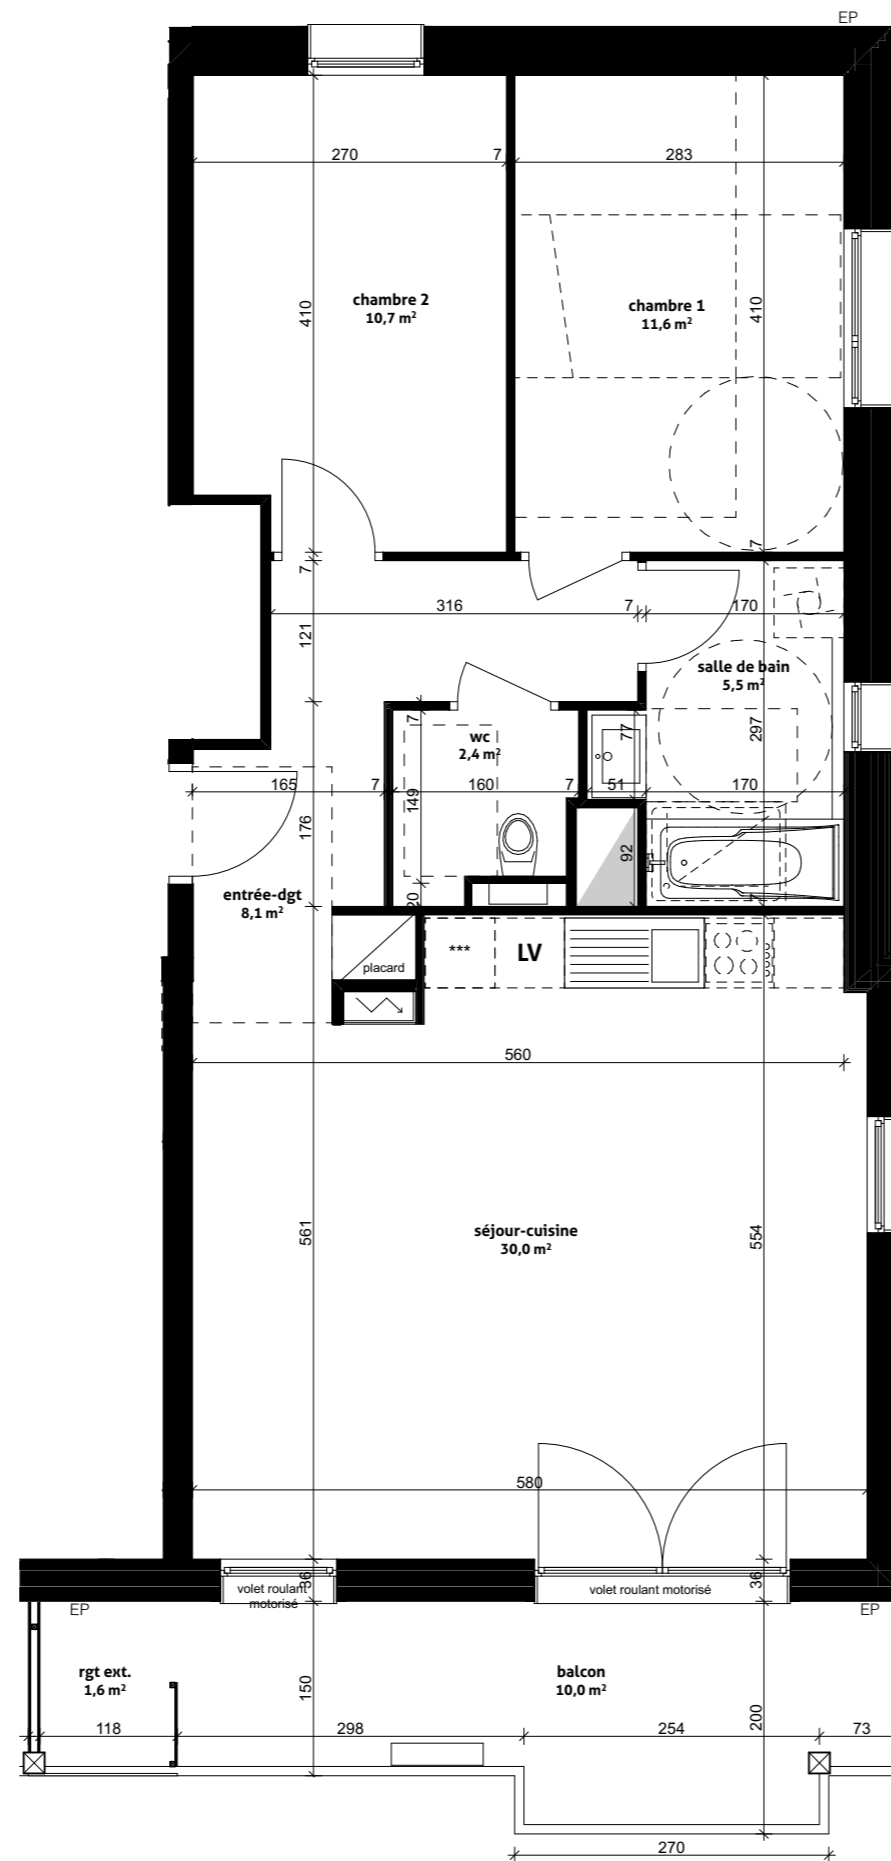

Pièces	Surface
chambre 1	11,6
chambre 2	10,7
entrée-dgt	8,1
salle de bain	5,5
séjour-cuisine	30,0
wc	2,4
Surface habitable	68,3 m²
balcon	10,0
rgt ext.	1,6
	11,6 m²

Des modifications sont susceptibles d'être apportées au plan en fonction des nécessités techniques et administratives (notamment pour les dimensions libres et les équipements). Les surfaces sont approximatives. Les retombées, retombées de poutres, altimétries, nivellements de terrain, canalisations, chaudières, ne sont pas figurés. Certains caissons, faux-plafonds, soffites peuvent ne pas être représentés.