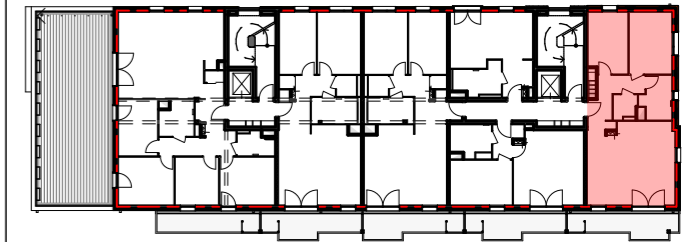

Pièces	Surface
chambre 1	11,6
chambre 2	10,7
entrée-dgt	8,1
salle de bain	5,5
séjour-cuisine	30,0
wc	2,4
Surface habitable	68,3 m²
balcon	10,0
rgt ext.	1,6
	11,6 m²

Des modifications sont susceptibles d'être apportées au plan en fonction des nécessités techniques et administratives (notamment pour les dimensions libres et les équipements). Les surfaces sont approximatives. Les retombées, retombées de poutres, altimétries, nivellements de terrain, canalisations, chaudières, ne sont pas figurés. Certains caissons, faux-plafonds, soffites peuvent ne pas être représentés.