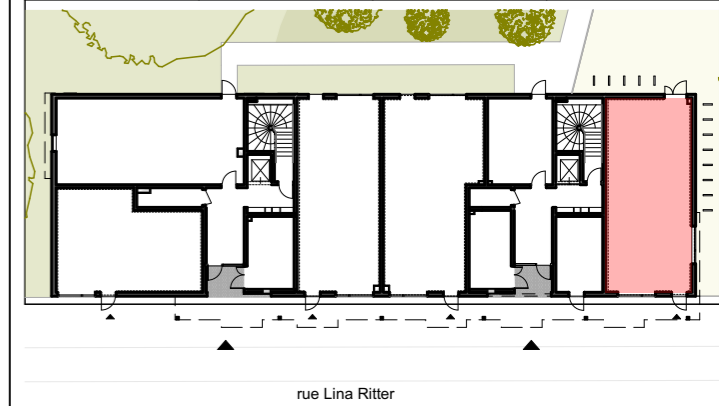

**SCCV Strasbourg Ilot bois**

11 rue du marais vert - 67084 STRASBOURG - 03 88 21 46 21 - contact67@ptfa.fr

**L'Orée des 2 Rives**

rue Lina Ritter - rue François Noblat  
 67000 STRASBOURG

Bâtiment	N°Lot	Type	Etage
A	04	activité	RDC

Local activité 04		
	Pièces	Surface
A04	Activité 4	73,2
<b>Surface brute</b>		<b>73,2 m<sup>2</sup></b>

rue Lina Ritter  
 Entrée  
 local activité 4

Des modifications sont susceptibles d'être apportées au plan en fonction des nécessités techniques et administratives (notamment pour les dimensions libres et les équipements). Les surfaces sont approximatives. Les retombées, retombées de poutres, altimétries, nivellements de terrain, canalisations, chaudières, ne sont pas figurés. Certains caissons, faux-plafonds, soffites peuvent ne pas être représentés.