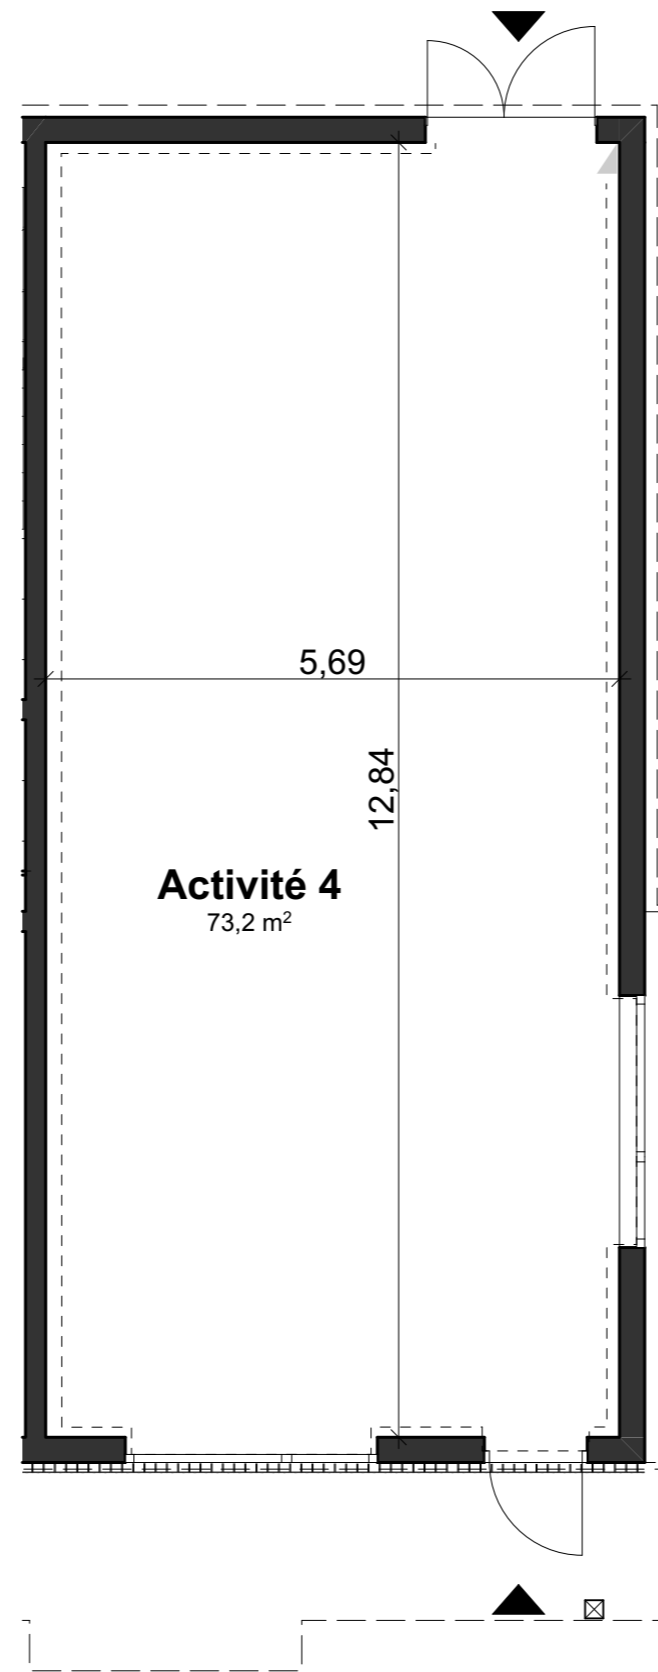

Local activité 04		
	Pièces	Surface
A04	Activité 4	73,2
<b>Surface brute</b>		<b>73,2 m<sup>2</sup></b>

rue Lina Ritter  
 Entrée  
 local activité 4

Des modifications sont susceptibles d'être apportées au plan en fonction des nécessités techniques et administratives (notamment pour les dimensions libres et les équipements). Les surfaces sont approximatives. Les retombées, retombées de poutres, altimétries, nivellements de terrain, canalisations, chaudières, ne sont pas figurés. Certains caissons, faux-plafonds, soffites peuvent ne pas être représentés.