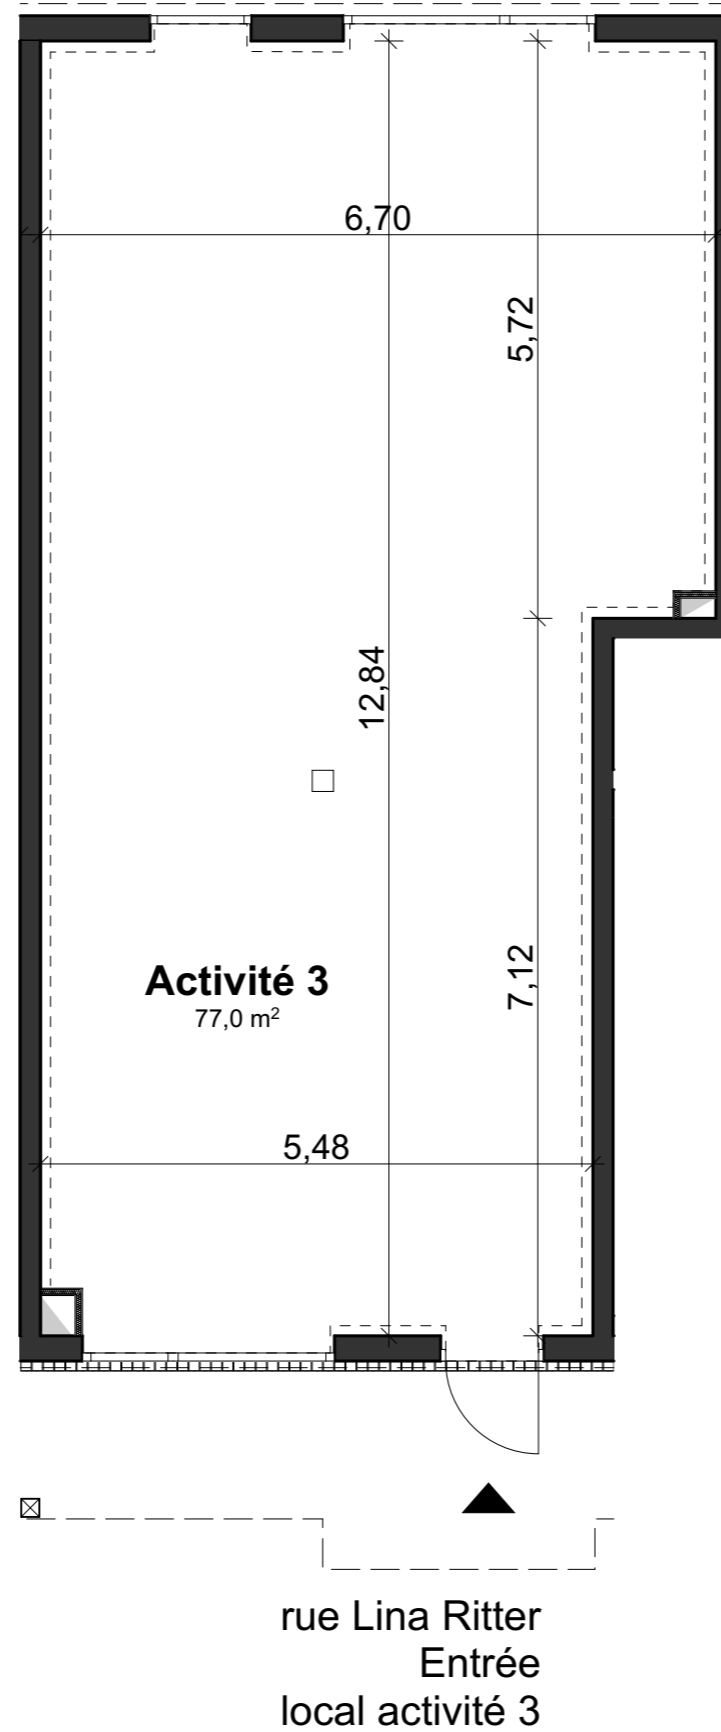

Local activité 03		
	Pièces	Surface
A03	Activité 3	77,0
<b>Surface brute</b>		<b>77,0 m<sup>2</sup></b>

Des modifications sont susceptibles d'être apportées au plan en fonction des nécessités techniques et administratives (notamment pour les dimensions libres et les équipements). Les surfaces sont approximatives. Les retombées, retombées de poutres, altimétries, nivellements de terrain, canalisations, chaudières, ne sont pas figurés. Certains caissons, faux-plafonds, soffites peuvent ne pas être représentés.

1:75

Architecte : Lucquet architectes  
 32 rue du Bassin d'Austerlitz  
 67100 Strasbourg

création : 17/01/2022