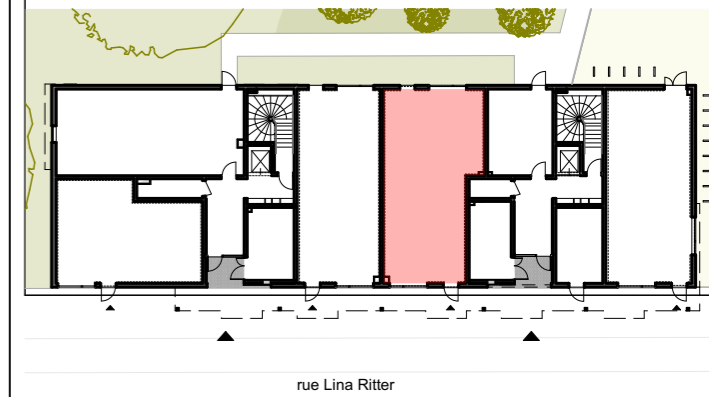

**SCCV Strasbourg Ilot bois**

11 rue du marais vert - 67084 STRASBOURG - 03 88 21 46 21 - contact67@pfa.fr

**L'Orée des 2 Rives**

rue Lina Ritter - rue François Noblat  
 67000 STRASBOURG

Bâtiment	N°Lot	Type	Etage
A	03	activité	RDC

Local activité 03		
	Pièces	Surface
A03	Activité 3	77,0
<b>Surface brute</b>		<b>77,0 m<sup>2</sup></b>

Des modifications sont susceptibles d'être apportées au plan en fonction des nécessités techniques et administratives (notamment pour les dimensions libres et les équipements). Les surfaces sont approximatives. Les retombées, retombées de poutres, altimétries, nivellements de terrain, canalisations, chaudières, ne sont pas figurés. Certains caissons, faux-plafonds, soffites peuvent ne pas être représentés.