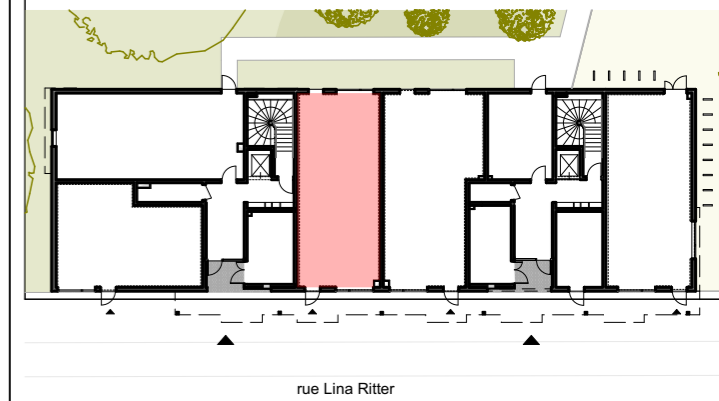

SCCV Strasbourg Ilot bois

11 rue du marais vert - 67084 STRASBOURG - 03 88 21 46 21 - contact67@pfa.fr

L'Orée des 2 Rives

rue Lina Ritter - rue François Noblat
 67000 STRASBOURG

Bâtiment	N°Lot	Type	Etage
A	02	activité	RDC

Local activité 02		
	Pièces	Surface
A02	Activité 2	70,4
Surface brute		70,4 m²

Des modifications sont susceptibles d'être apportées au plan en fonction des nécessités techniques et administratives (notamment pour les dimensions libres et les équipements). Les surfaces sont approximatives. Les retombées, retombées de poutres, altimétries, nivellements de terrain, canalisations, chaudières, ne sont pas figurés. Certains caissons, faux-plafonds, soffites peuvent ne pas être représentés.