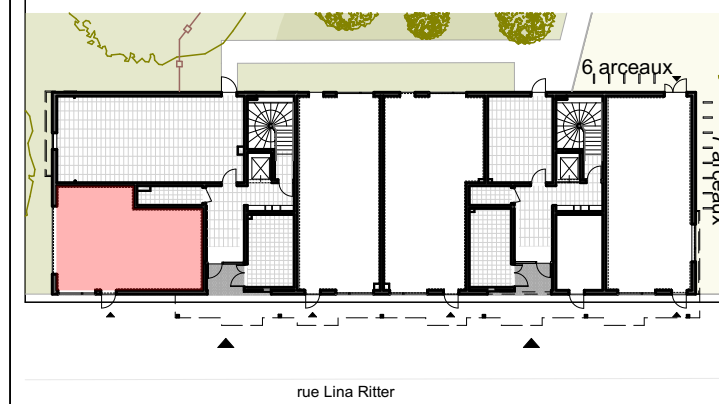

SCCV Strasbourg Ilot bois

11 rue du marais vert - 67084 STRASBOURG - 03 88 21 46 21 - contact67@ptfa.fr

L'Orée des 2 Rives

rue Lina Ritter - rue François Noblat
 67000 STRASBOURG

Bâtiment	N°Lot	Type	Etage
A	01	activité	RDC

Local activité 01		
	Pièces	Surface
A01	Activité 1	60,3
Surface brute		60,3 m²

Des modifications sont susceptibles d'être apportées au plan en fonction des nécessités techniques et administratives (notamment pour les dimensions libres et les équipements). Les surfaces sont approximatives. Les retombées, retombées de poutres, altimétries, nivellements de terrain, canalisations, chaudières, ne sont pas figurés. Certains caissons, faux-plafonds, soffites peuvent ne pas être représentés.