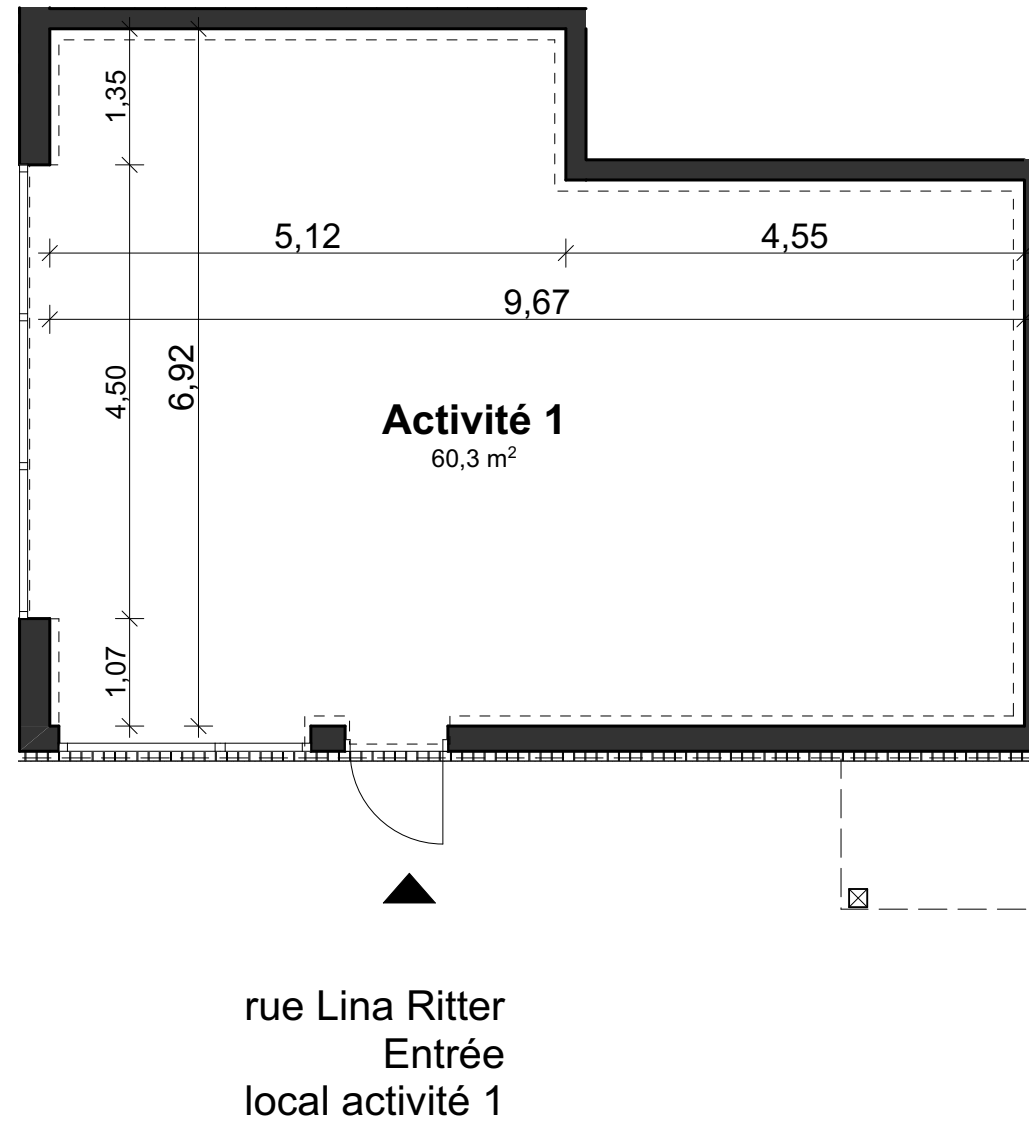

SCCV Strasbourg Ilot bois

11 rue du marais vert - 67084 STRASBOURG - 03 88 21 46 21 - contact67@ptfa.fr

L'Orée des 2 Rives

rue Lina Ritter - rue François Noblat
 67000 STRASBOURG

Bâtiment	N°Lot	Type	Etage
A	01	activité	RDC

Local activité 01		
	Pièces	Surface
A01	Activité 1	60,3
Surface brute		60,3 m²

Des modifications sont susceptibles d'être apportées au plan en fonction des nécessités techniques et administratives (notamment pour les dimensions libres et les équipements). Les surfaces sont approximatives. Les retombées, retombées de poutres, altimétries, nivellements de terrain, canalisations, chaudières, ne sont pas figurés. Certains caissons, faux-plafonds, soffites peuvent ne pas être représentés.

1:75

Architecte : Lucquet architectes
 32 rue du Bassin d'Austerlitz
 67100 Strasbourg

mise à jour : 17/01/2022